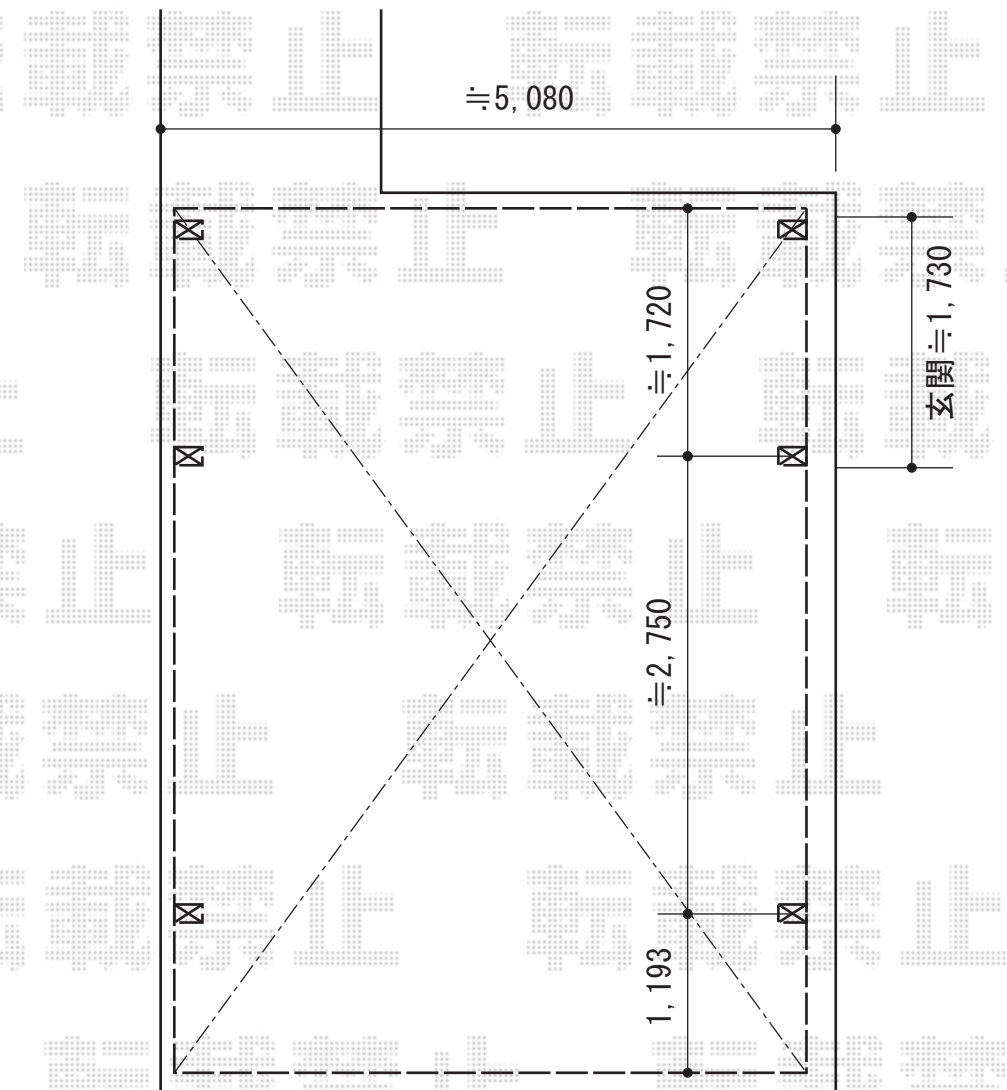

カーブポートシグマIII ワイド 積雪~20cm対応

トステム カーブポートシグマIII ワイド 積雪~20cm対応

幅= 4,837mm

奥行= 5,686mm

色： シャイングレー

屋根材： 熱線吸収ポリカーボネート（ライトブルーマット調）

柱仕様： ロング柱23仕様（有効高 約2,300mm）

追加部材： 梁セット（¥66,000）×1セット/ブラケットセット（¥9,900）×2セット

追加部材： 組立部品セット（¥18,700）×1セット/柱セット（¥36,300）×2本

現場状況や作図制限により概略図の内容と多少の違いが生じることがございます。
施工時は、現場優先とさせて頂きたく思いますので、お立会い頂き、
最終のご指示のほど、何卒、宜しくお願い致します。

EX-SHOP
HTTP://WWW.EX-SHOP.NET

担当：岡本

全ての著作権は、エクスショップに帰属します。当社とのお取引目的外的使用・複製・転載禁止となっております。