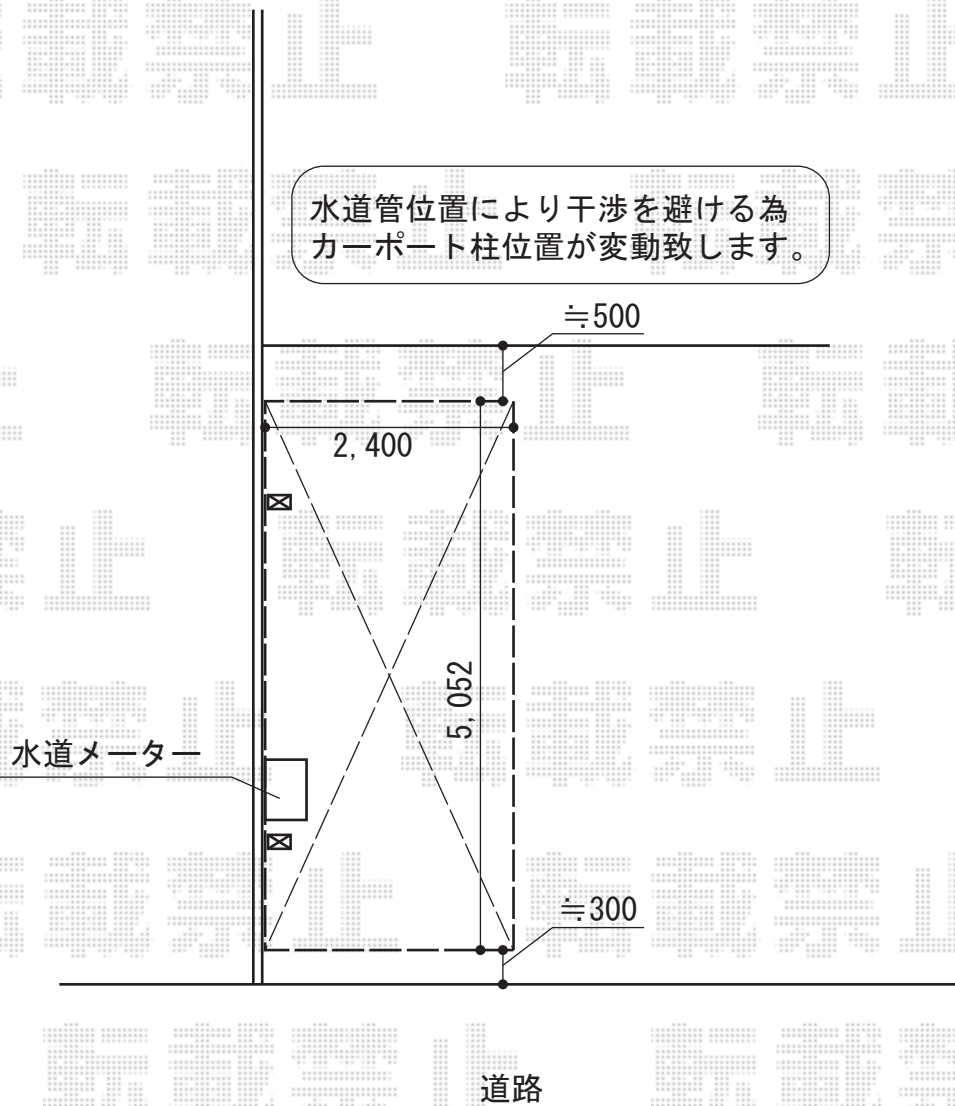

プレシオスポート 積雪～20cm対応

Value Select プレシオスポート 積雪～20cm対応  
幅=2,400mm  
奥行=5,052mm  
色：ノーブルステン  
屋根材：ポリカーボネート（スカイブルー）  
柱仕様：ハイルーフ柱仕様（有効高 約2,250mm）

現場状況や作図制限により概略図の内容と多少の違いが生じることがございます。  
施工時は、現場優先とさせて頂きたく思いますので、お立会い頂き、  
最終のご指示のほど、何卒、宜しくお願い致します。