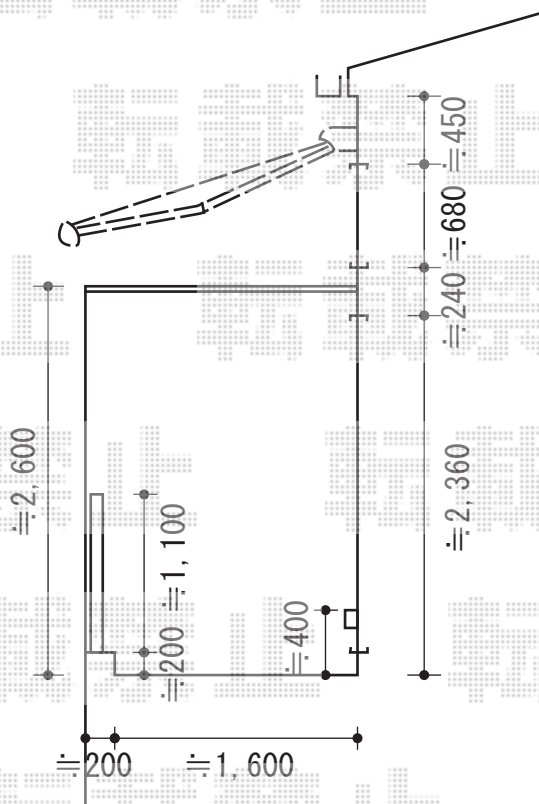

彩風S型 リモコン式

トステム 彩風S型 リモコン式

間口= 4,550mm

出幅= 2,000mm

本体色： ブラック

キャンバス色： 熱線遮断【ブリティッシュグリーンS】

駆動： リモコン式/外観右駆動

追加部材： ベースプレート一式

現場状況や作図制限により概略図の内容と多少の違いが生じることがございます。
施工時は、現場優先とさせていただきますので、お立会い頂き、
最終のご指示のほど、何卒、宜しくお願い致します。

EX-SHOP
HTTP://WWW.EX-SHOP.NET

担当：松保