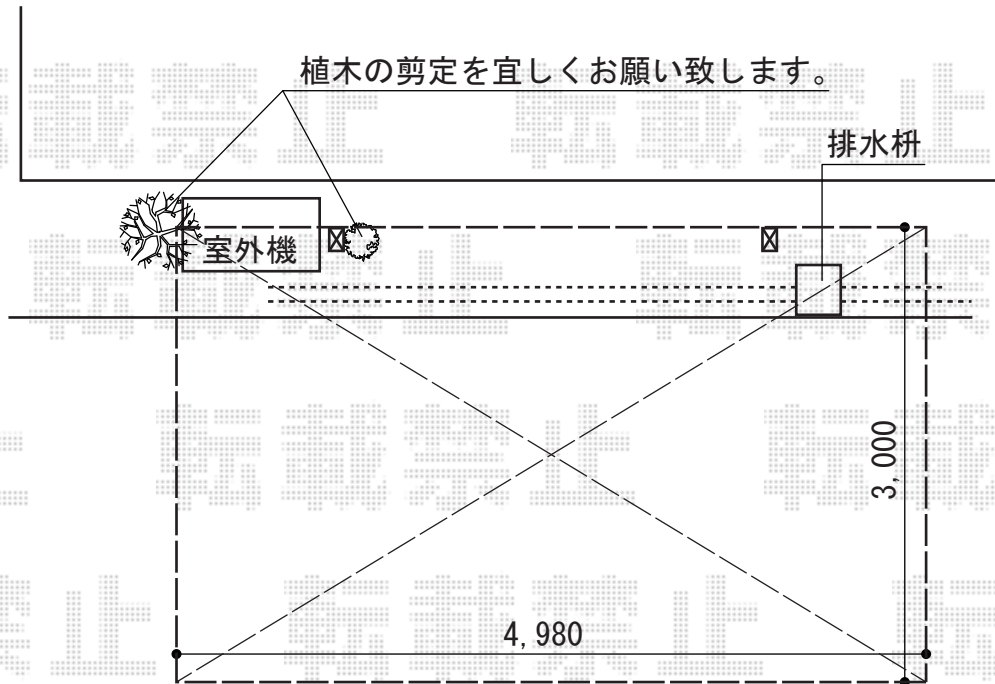

カーブポートシグマIII 積雪～20cm対応

トステム カーブポートシグマIII 積雪～20cm対応
幅=3,000mm
奥行=4,980mm
色：ブラック
屋根材：熱線吸収アクアポリカーボネート（ライトブルー）
柱仕様：ロング柱23仕様（有効高 約2,300mm）

現場状況や作図制限により概略図の内容と多少の違いが生じることがございます。
施工時は、現場優先とさせて頂きたく思いますので、お立会い頂き、
最終のご指示のほど、何卒、宜しくお願い致します。