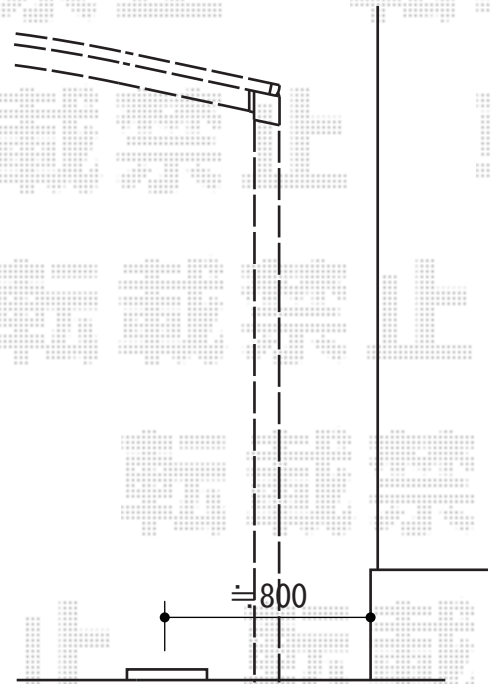

カーブポートシグマIII 積雪～20cm対応

トステム カーブポートシグマIII 積雪～20cm対応
幅=3,000mm
奥行=4,980mm
色：ブラック
屋根材：熱線吸収アクアポリカーボネート（ライトブルー）
柱仕様：ロング柱23仕様（有効高 約2,300mm）

現場状況や作図制限により概略図の内容と多少の違いが生じることがございます。
施工時は、現場優先とさせて頂きたく思いますので、お立会い頂き、
最終のご指示のほど、何卒、宜しくお願い致します。