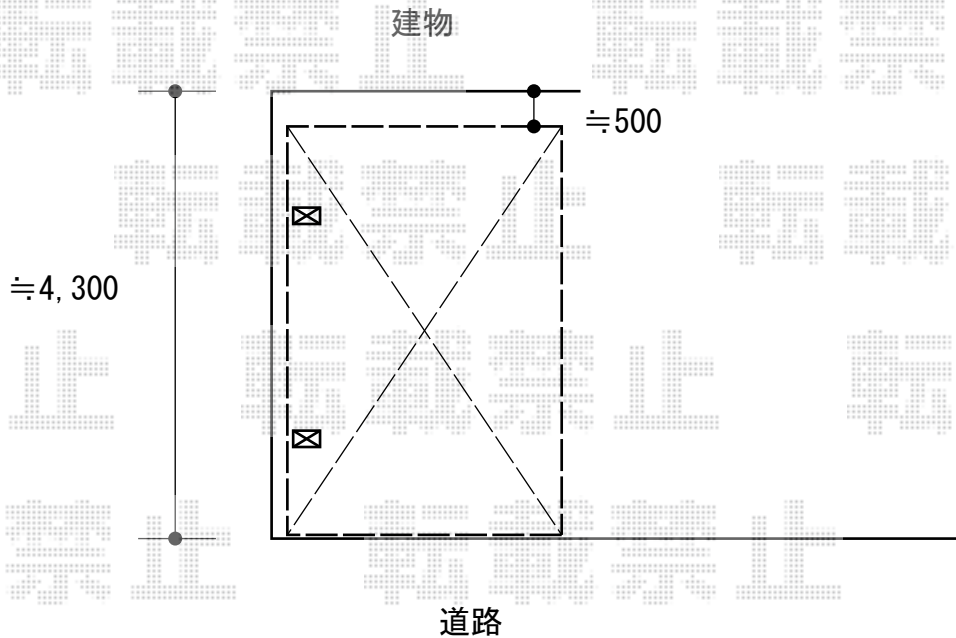

レイナポートグラン 積雪～20cm対応

YKK AP レイナポートグラン 積雪～20cm対応

幅= 2,700mm

奥行= 5,052mm

色： プラチナステン

屋根材： 熱線遮断ポリカーボネート(トーマイマット)

柱仕様： ハイルフ柱仕様(有効高 約2,350mm)

YKK AP 水平式物干し 2本入

色： プラチナステン

数量： 1セット

現場状況や作図制限により概略図の内容と多少の違いが生じることがございます。  
施工時は、現場優先とさせて頂きたく思いますので、お立会い頂き、  
最終のご指示のほど、何卒、宜しくお願い致します。

EX-SHOP

[HTTP://WWW.EX-SHOP.NET](http://www.ex-shop.net)

担当：谷