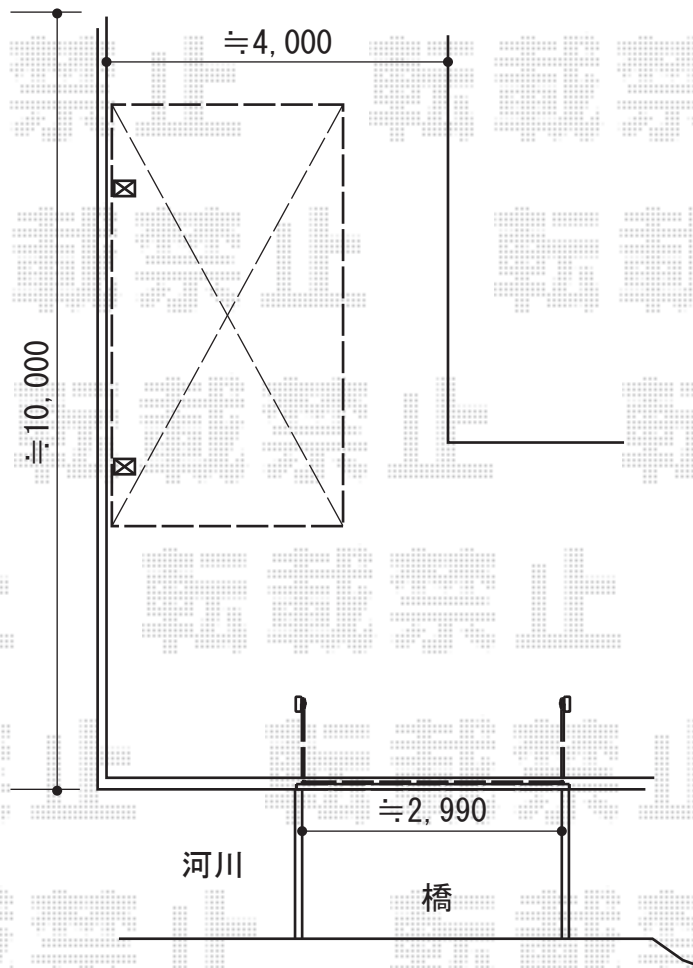

# カーポート・カーゲート

Value Select プレシオスポート 積雪~20cm対応  
幅= 2,700mm  
奥行= 5,052mm  
色: ノーブルステン  
屋根材: ポリカーボネート (スカイブルー)  
柱仕様: ハイルフ柱仕様 (有効高 約2,250mm)

TOEX オーバードアS2型 手動式  
本体 (W×H) = (2,950mm × 1,000mm)  
色: シャイングレー  
柱仕様: ハイルフ柱仕様 (有効通過高2,150mm)  
駆動: 手動式

現場状況や作図制限により概略図の内容と多少の違いが生じることがございます。  
施工時は、現場優先とさせて頂きたく思いますので、お立会い頂き、  
最終のご指示のほど、何卒、宜しくお願い致します。

**EX-SHOP**  
HTTP://WWW.EX-SHOP.NET  
担当: 西村