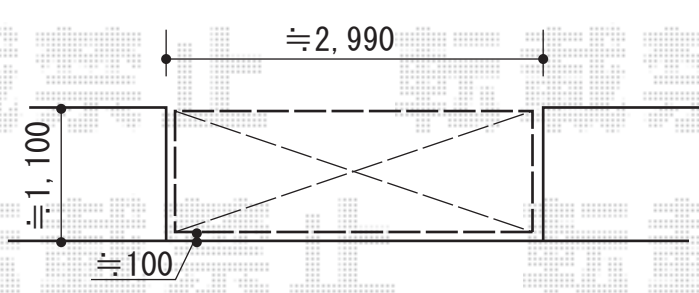

# カーポート・カーゲート

Value Select プレシオスポート 積雪~20cm対応  
幅= 2,700mm  
奥行= 5,052mm  
色: ノーブルステン  
屋根材: ポリカーボネート (スカイブルー)  
柱仕様: ハイルフ柱仕様 (有効高 約2,250mm)

TOEX オーバードアS2型 手動式  
本体 (W×H) = (2,950mm × 1,000mm)  
色: シャイングレー  
柱仕様: ハイルフ柱仕様 (有効通過高2,150mm)  
駆動: 手動式