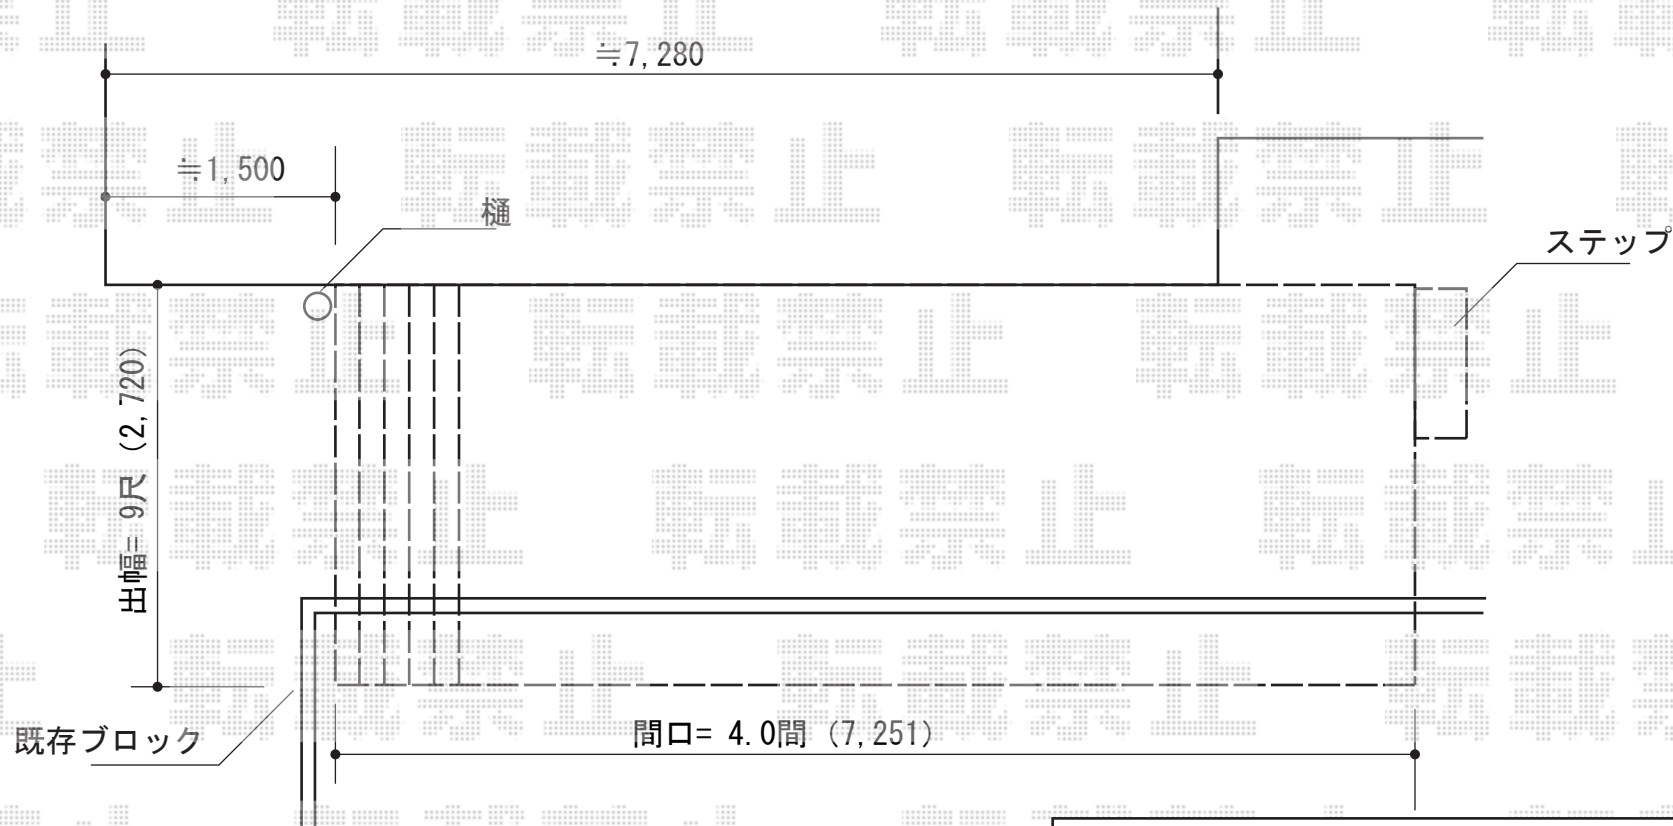

リウッドデッキ 200

YKK AP リウッドデッキ 200

間口= 4.0間 (7,251mm)

出幅= 9尺 (2,720mm)

色： ウォームグレー

床板： 縦貼り

束柱： Sタイプ(550mm) (色： プラチナステン)

追加部材： はねだし部幕板一式

YKK AP 独立式リウッドステップ2型

色： 床板 ウォームグレー/束柱 プラチナステン

現場状況や作図制限により概略図の内容と多少の違いが生じることがございます。
施工時は、現場優先とさせて頂きたく思いますので、お立会い頂き、
最終のご指示のほど、何卒、宜しくお願い致します。

EX-SHOP
HTTP://WWW.EX-SHOP.NET

担当：谷