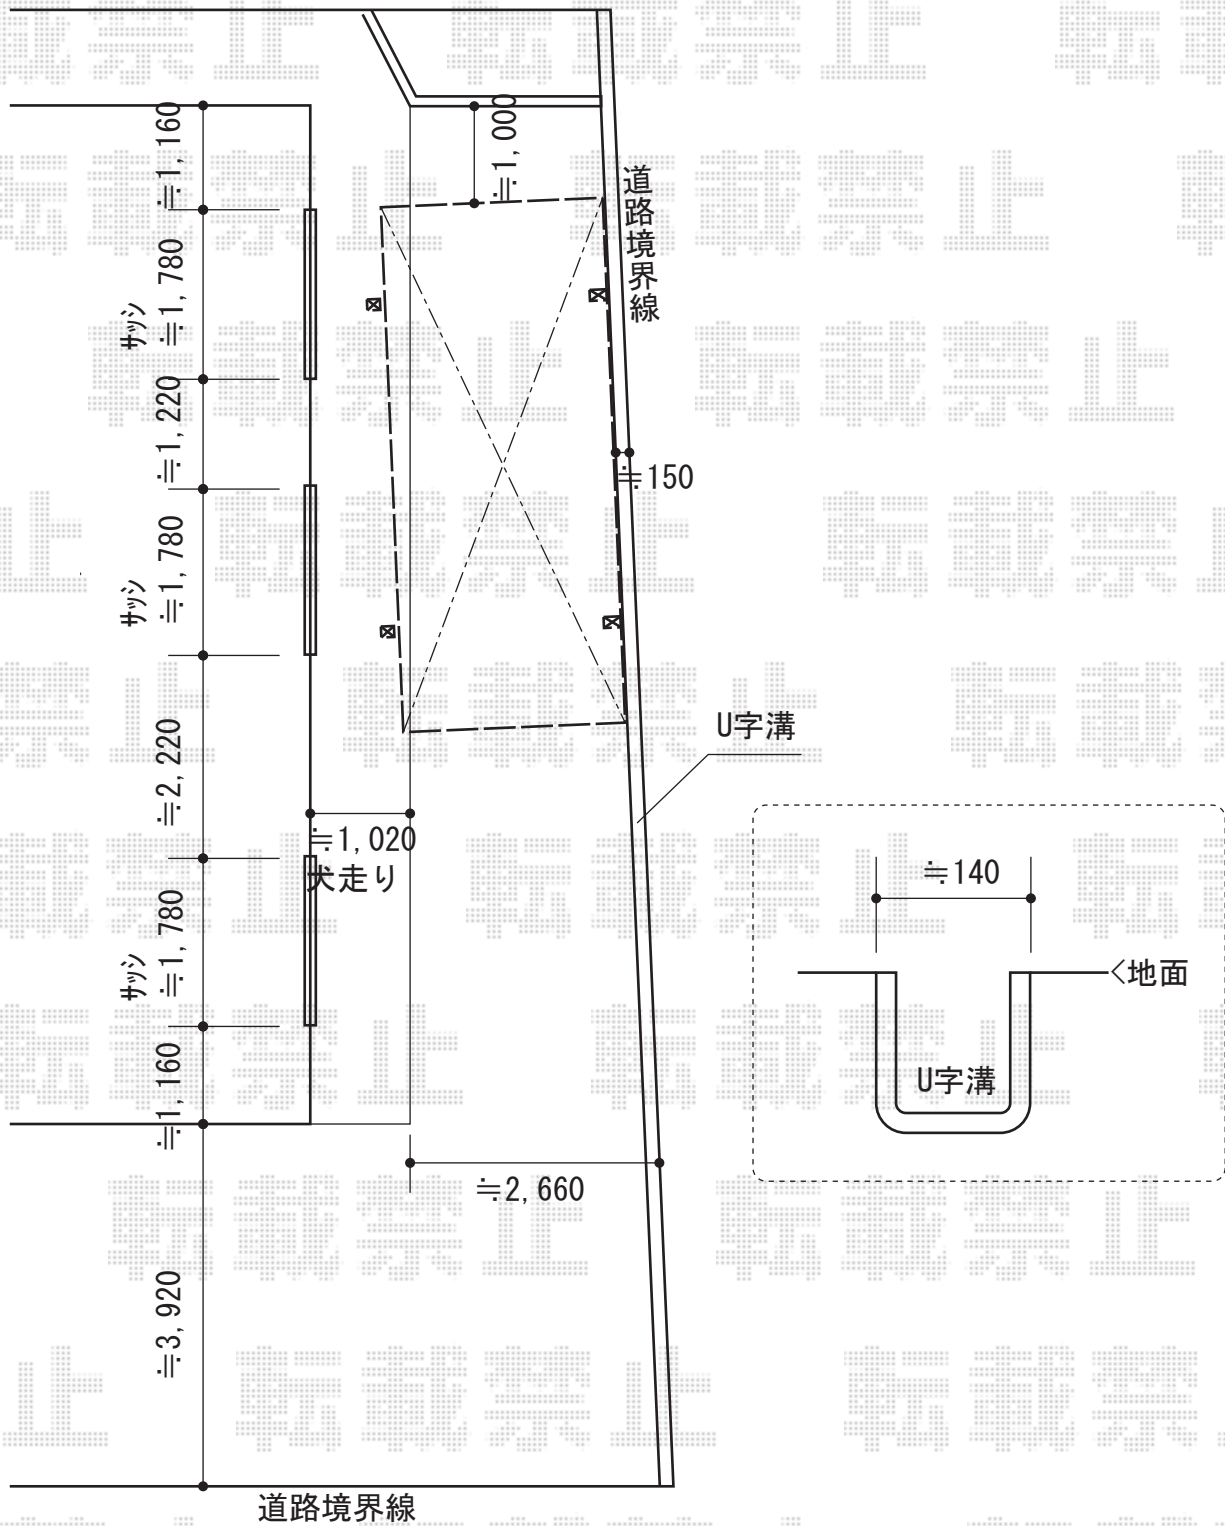

レイナポートグラン 積雪～20cm対応

YKK AP レイナポートグラン 積雪～20cm対応

幅= 2,400mm

奥行= 5,768mm

色： プラチナステン

屋根材： 熱線遮断ポリカーボネート(トーマイマット)

柱仕様： 標準柱仕様 (有効高 約2,000mm)

現場状況や作図制限により概略図の内容と多少の違いが生じることがございます。
 施工時は、現場優先とさせて頂きたく思いますので、お立会い頂き、
 最終のご指示のほど、何卒、宜しくお願い致します。