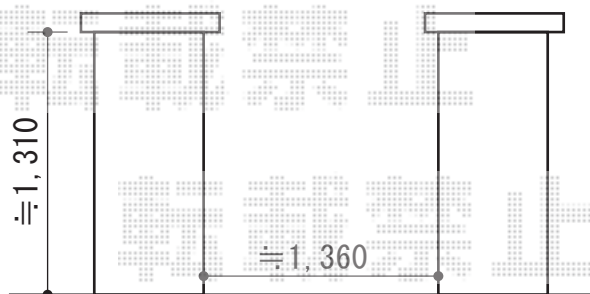

KK AP レイナポートグランミニ 積雪~20cm対応
 幅= 2,100mm
 奥行= 2,904mm
 色： ブラウン
 屋根材： ポリカーボネート（スモークブラウン）
 柱仕様： 標準柱仕様（有効高 約1,814mm）

YKK AP エクスライン門扉6型 両開き 門柱使用
 扉1枚 (W×H) = (600mm×1,200mm)
 色： ブラウン
 錠： ハンドル錠E8型
 開き： 内開き

現場状況や作図制限により概略図の内容と多少の違いが生じることがございます。
 施工時は、現場優先とさせて頂きたく思いますので、お立会い頂き、
 最終のご指示のほど、何卒、宜しくお願い致します。