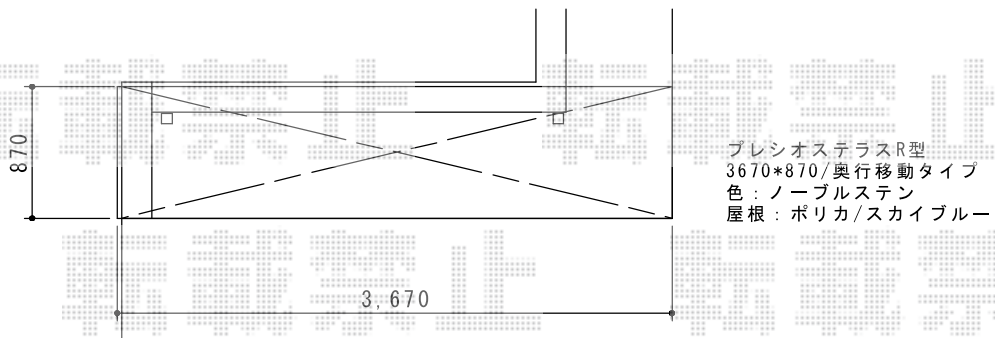

ウッドデッキ・バルコニー屋根

現場状況や作図制限により概略図の内容と多少の違いが生じることがございます。
施工時は、現場優先とさせて頂きたく思いますので、お立会い頂き、
最終のご指示のほど、何卒、宜しくお願い致します。

EX-SHOP
HTTP://WWW.EX-SHOP.NET

担当：谷