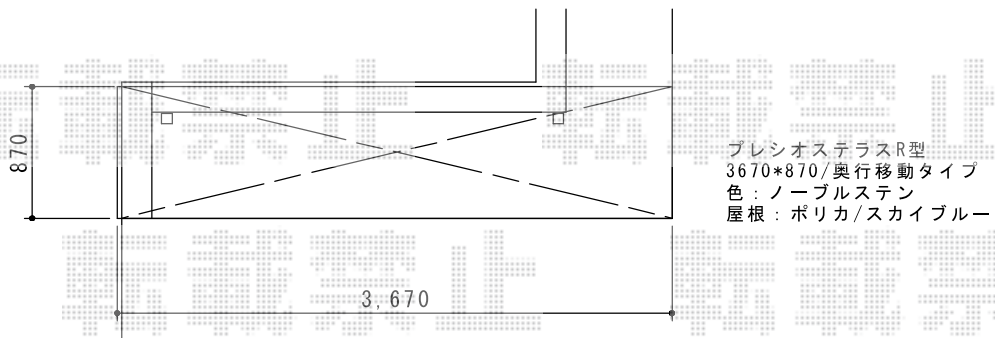

# ウッドデッキ・バルコニー屋根

現場状況や作図制限により概略図の内容と多少の違いが生じることがございます。  
施工時は、現場優先とさせて頂きたく思いますので、お立会い頂き、  
最終のご指示のほど、何卒、宜しくお願い致します。

EX-SHOP  
HTTP://WWW.EX-SHOP.NET

担当：谷