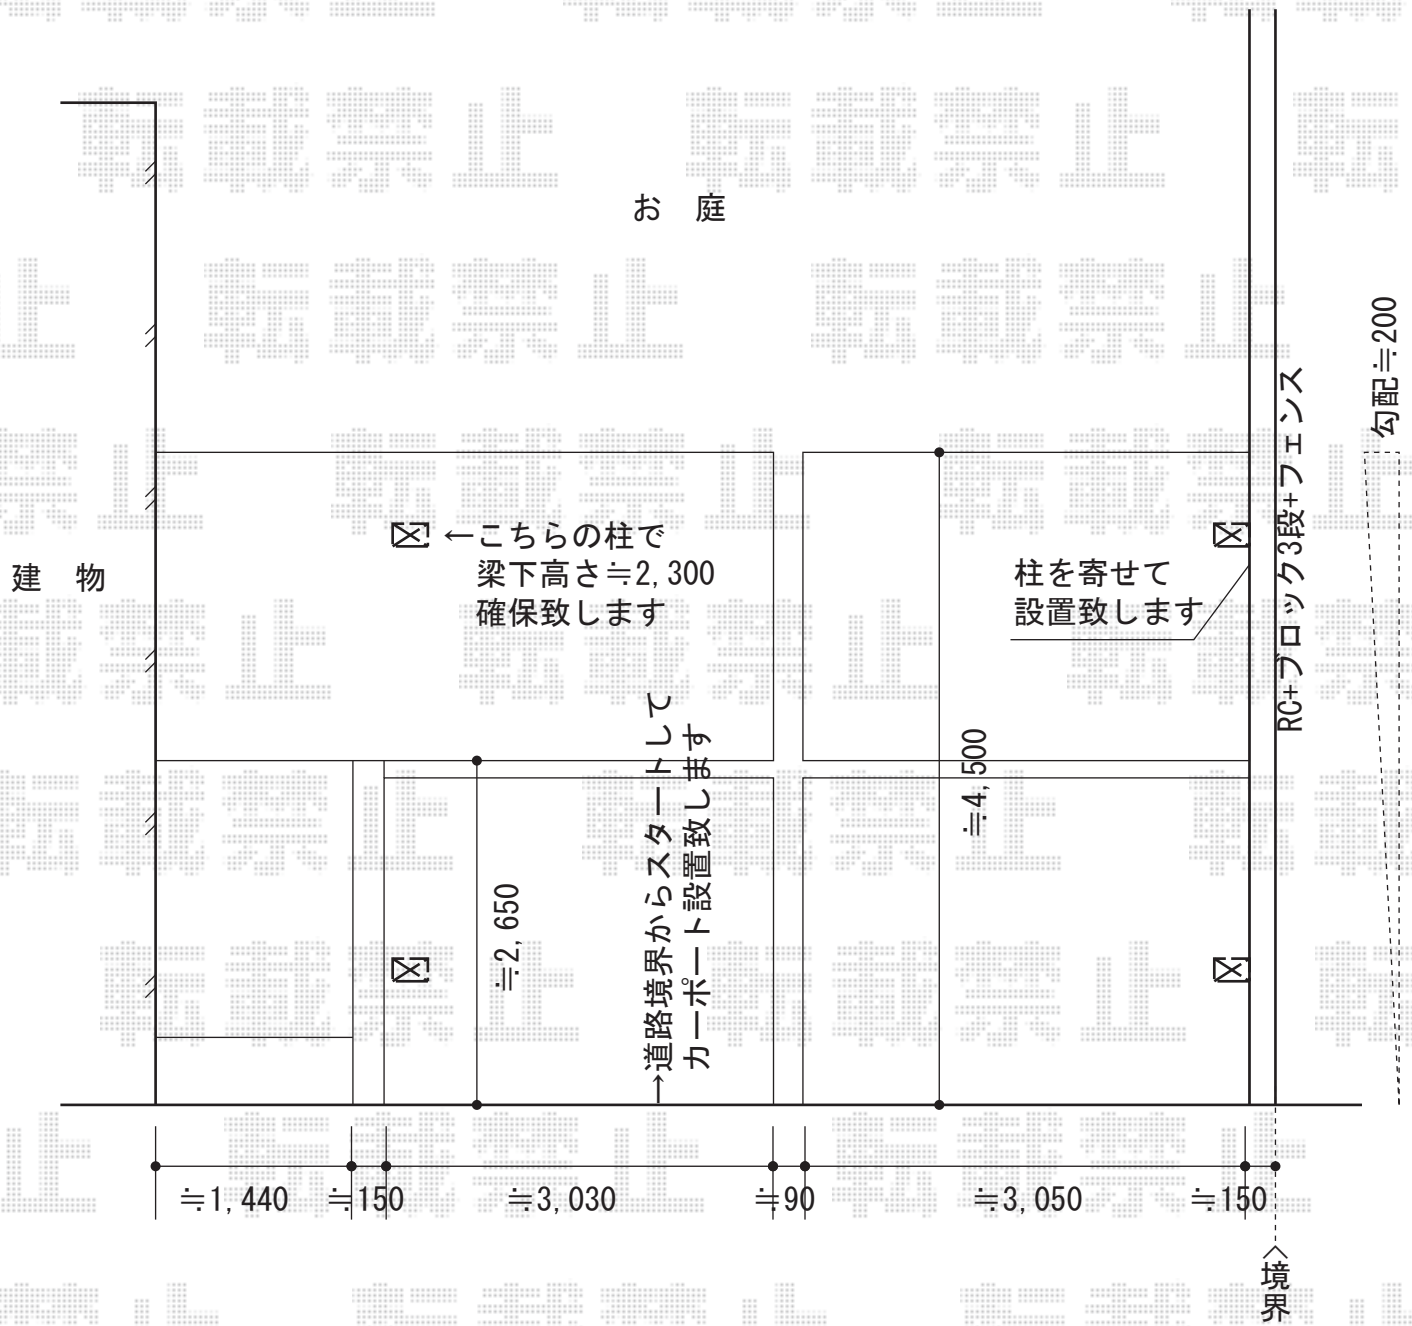

カーブポートシグマIII ワイド 積雪~20cm対応

トステム カーブポートシグマIII ワイド 積雪~20cm対応

幅=6,060mm

奥行=4,980mm

色：シャイングレー

屋根材：熱線吸収アクアポリカーボネート（ライトブルー）

柱仕様：ロング柱23仕様（有効高 約2,300mm）/ロング柱28仕様（有効高 約2,800mm）

現場状況や作図制限により概略図の内容と多少の違いが生じることがございます。  
施工時は、現場優先とさせて頂きたく思いますので、お立会い頂き、  
最終のご指示のほど、何卒、宜しくお願い致します。