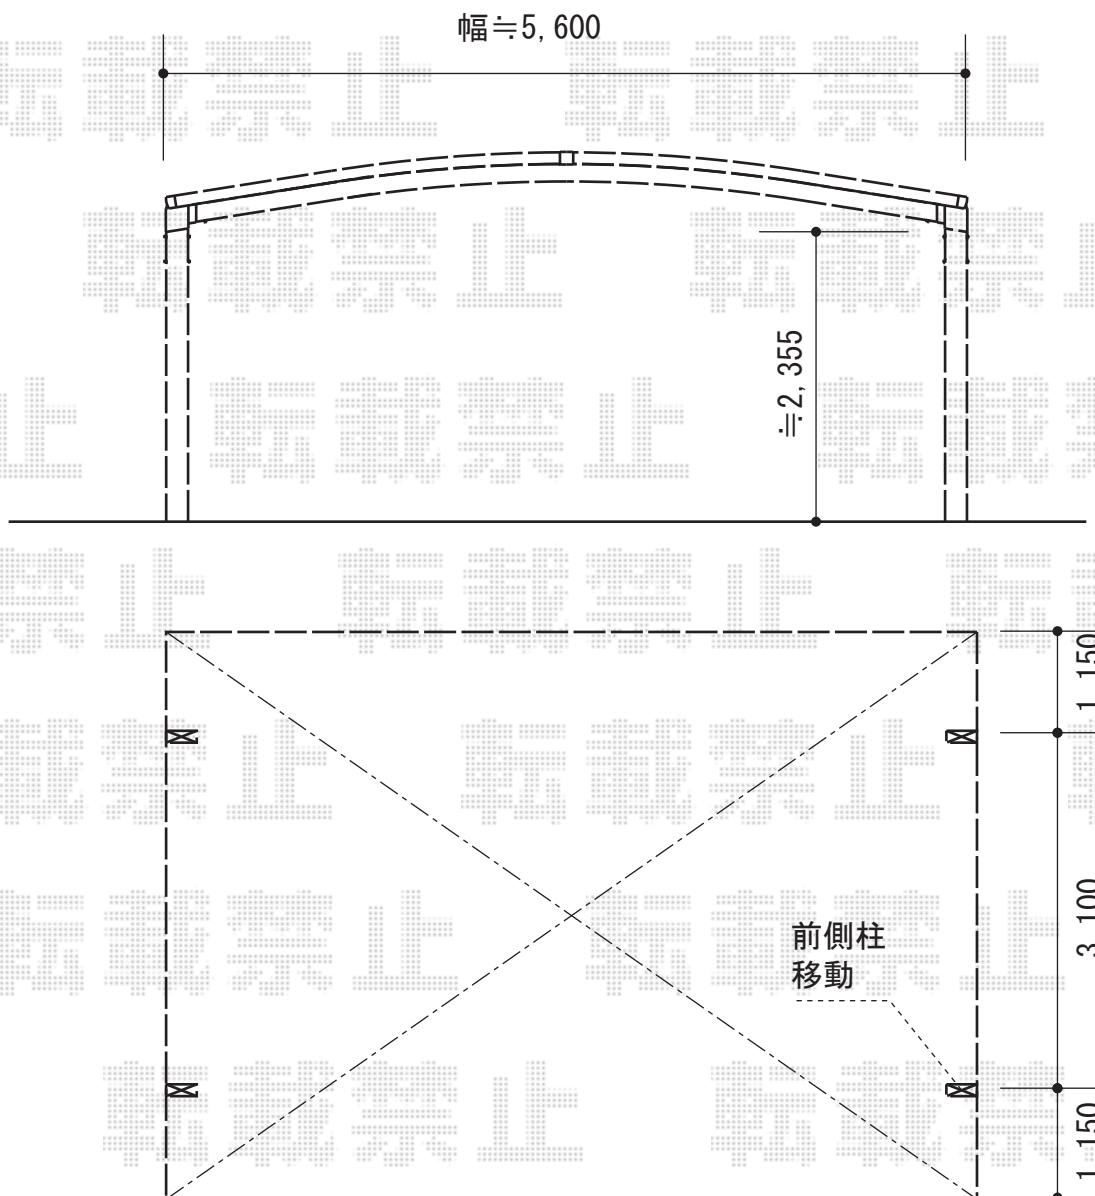

レイナツインポートグラン 積雪～20cm対応

YKK AP レйнаツインポートグラン 積雪～20cm対応
幅= 5,983mm
奥行= 5,400mm
色： プラチナステン
屋根材： ポリカーボネート（トーマイマット）
柱仕様： ハイルフ柱仕様（有効高 約2,350mm）

現場状況や作図制限により概略図の内容と多少の違いが生じることがございます。
施工時は、現場優先とさせて頂きたく思いますので、お立会い頂き、
最終のご指示のほど、何卒、宜しくお願い致します。