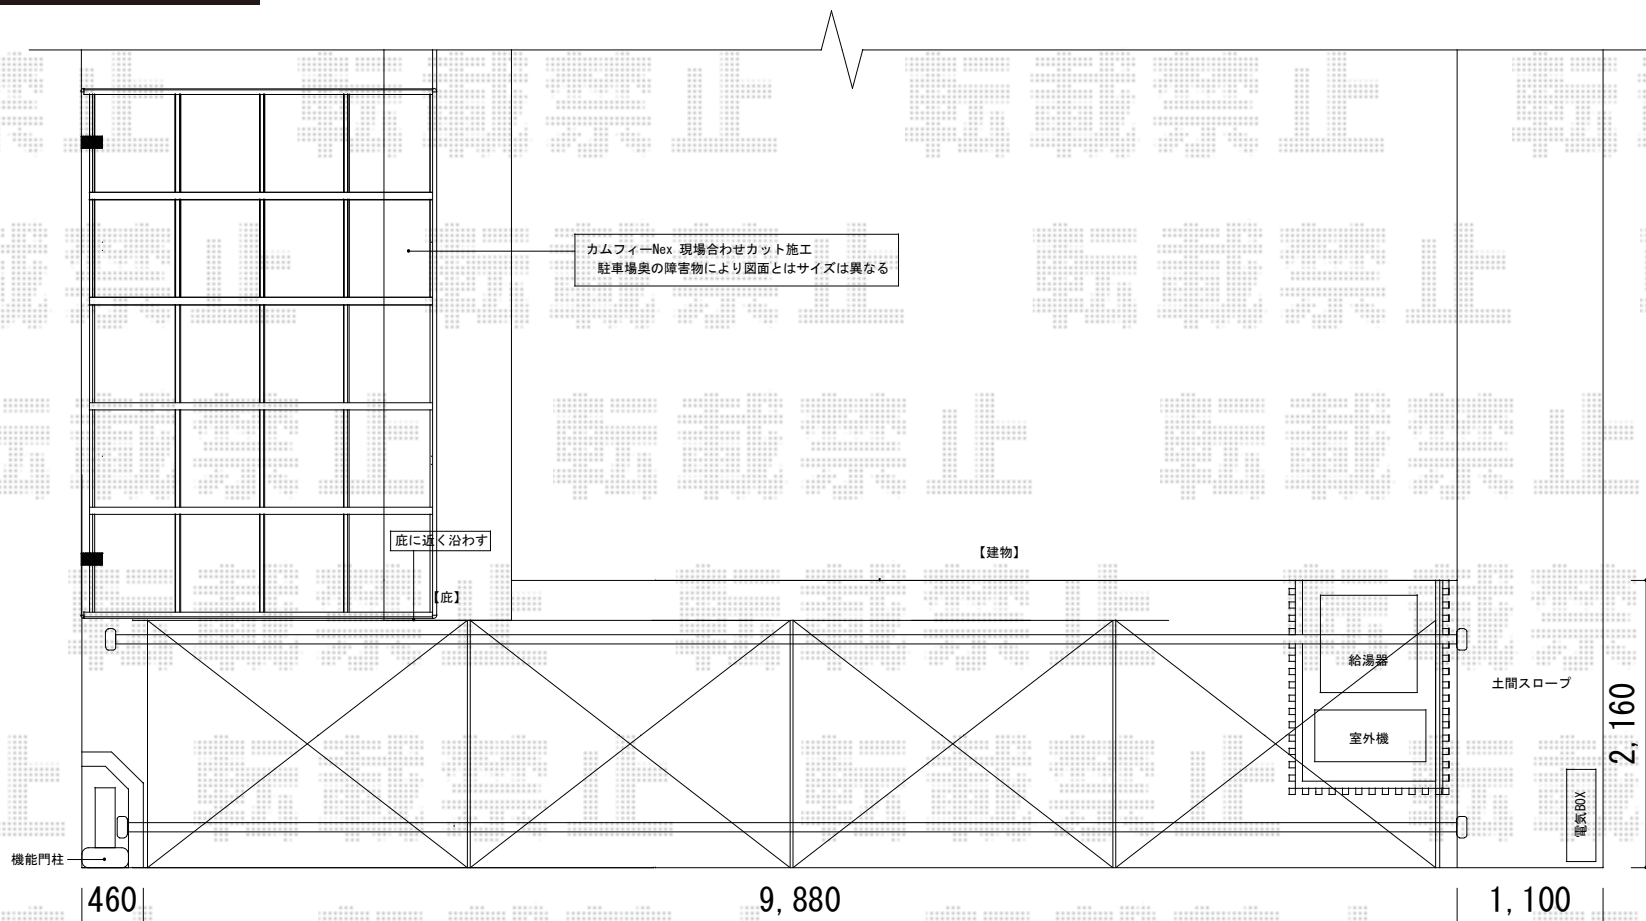

カムフィNex F 積雪～20cm対応

三協アルミ カムフィNex F 積雪～20cm対応
 幅= 2,428mm
 奥行= 5,057mm
 色： ダークブロンズ
 屋根材： ポリカーボネート（かすみ）
 柱仕様： ロング柱仕様（2,300mm）

三協アルミ UスタイルII 両支持タイプ フラット屋根 積雪～20cm対応
 フレームユニット： 梁置き式両支持（W10,238mm）×2
 屋根ユニット： 3024（D3,031mm×W2,458mm）×4
 色： ダークブロンズ
 屋根材： ポリカーボネート板（かすみ）
 柱仕様： H26（有効高 約2,600mm）