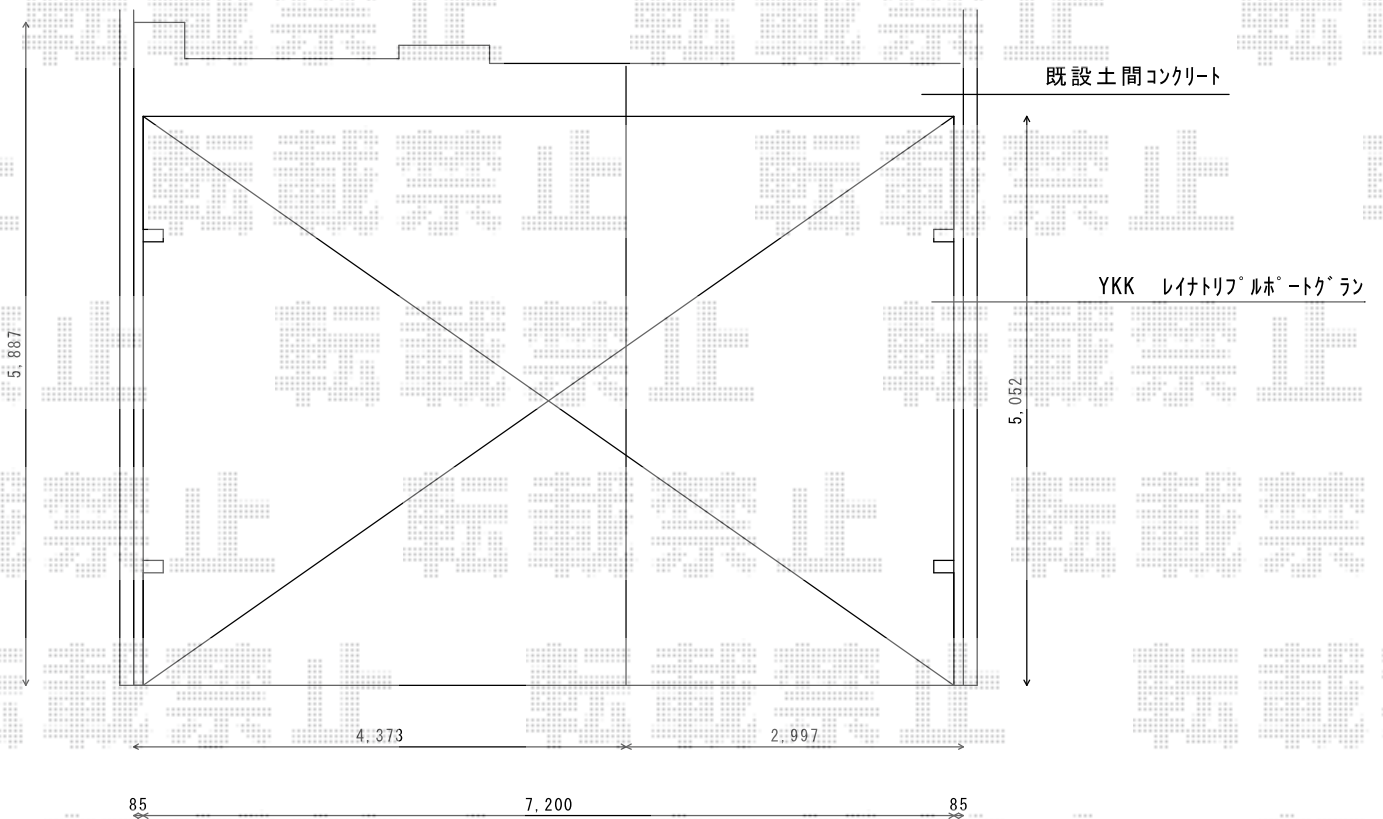

# レイナトリプルポートグラン 積雪～20cm対応

YKK AP レイナトリプルポートグラン 積雪～20cm対応  
幅= 7,200mm  
奥行= 5,052mm  
色： プラチナステン  
屋根材： 熱線遮断ポリカーボネート(トーマイマツト)  
柱仕様： ハイルーフ柱仕様(有効高 約2,350mm)

現場状況や作図制限により概略図の内容と多少の違いが生じることがございます。  
施工時は、現場優先とさせて頂きたく思いますので、お立会い頂き、  
最終のご指示のほど、何卒、宜しくお願い致します。