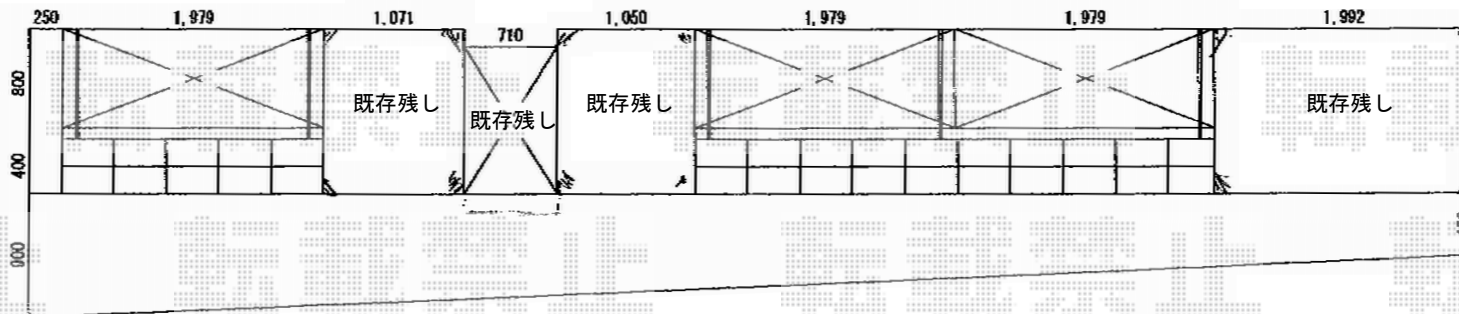

シャレオR6型フェンス フリーポールタイプ

プラン1

TOEX シャレオR6型フェンス フリーポールタイプ
本体1枚 (W×H) = (1,979.5×800mm) × 3枚
柱仕様： T-8×5本
部品セットC： 5セット
端部キャップC： 2セット
色： アイボリーホワイト

現場状況や作図制限により概略図の内容と多少の違いが生じることがございます。
施工時は、現場優先とさせて頂きたく思いますので、お立会い頂き、
最終のご指示のほど、何卒、宜しくお願い致します。