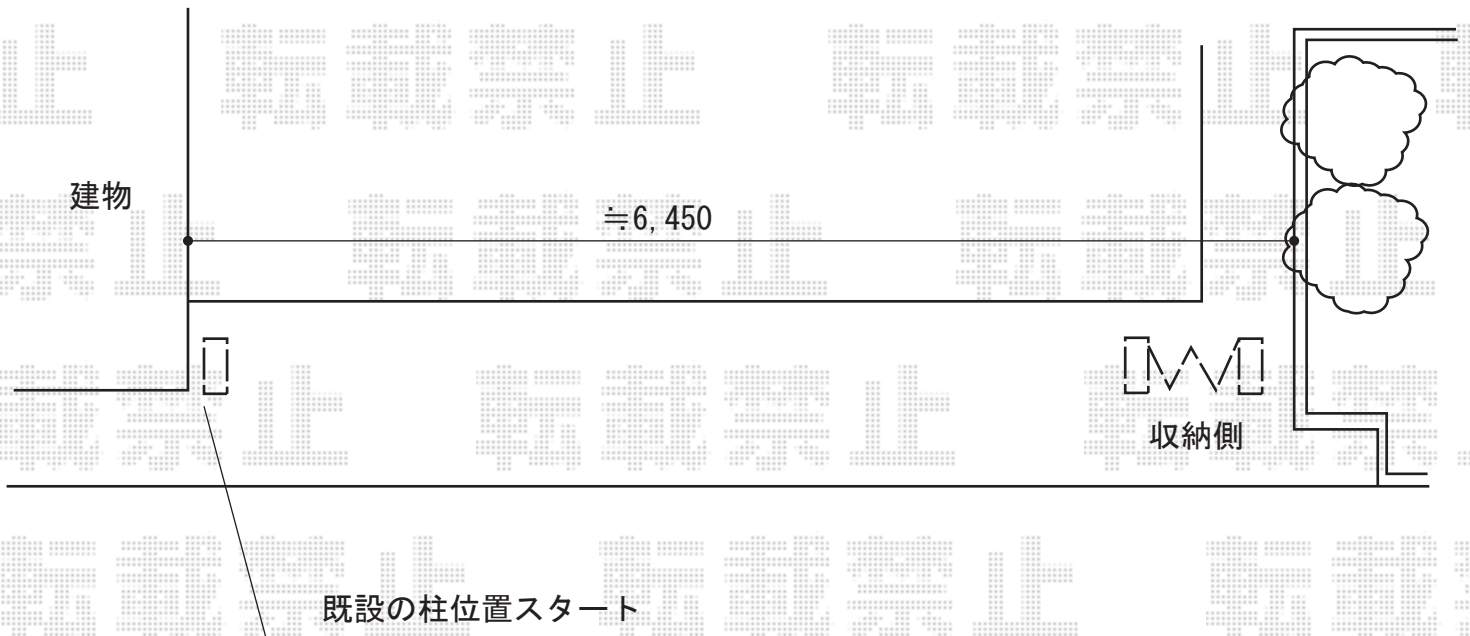

アルシャインII HW型Aタイプ ノンレール 片開き

駐車場

TOEX アルシャインII HW型Aタイプ ノンレール 片開き 620S
開口幅= 6,012mm
全幅= 6,128mm
たたみ幅= 975mm
高さ= 1,250mm
色：【未定】
キャスター数： 6箇所
落棒数： 6本

現場状況や作図制限により概略図の内容と多少の違いが生じることがございます。
施工時は、現場優先とさせて頂きたく思いますので、お立会い頂き、
最終のご指示のほど、何卒、宜しくお願い致します。