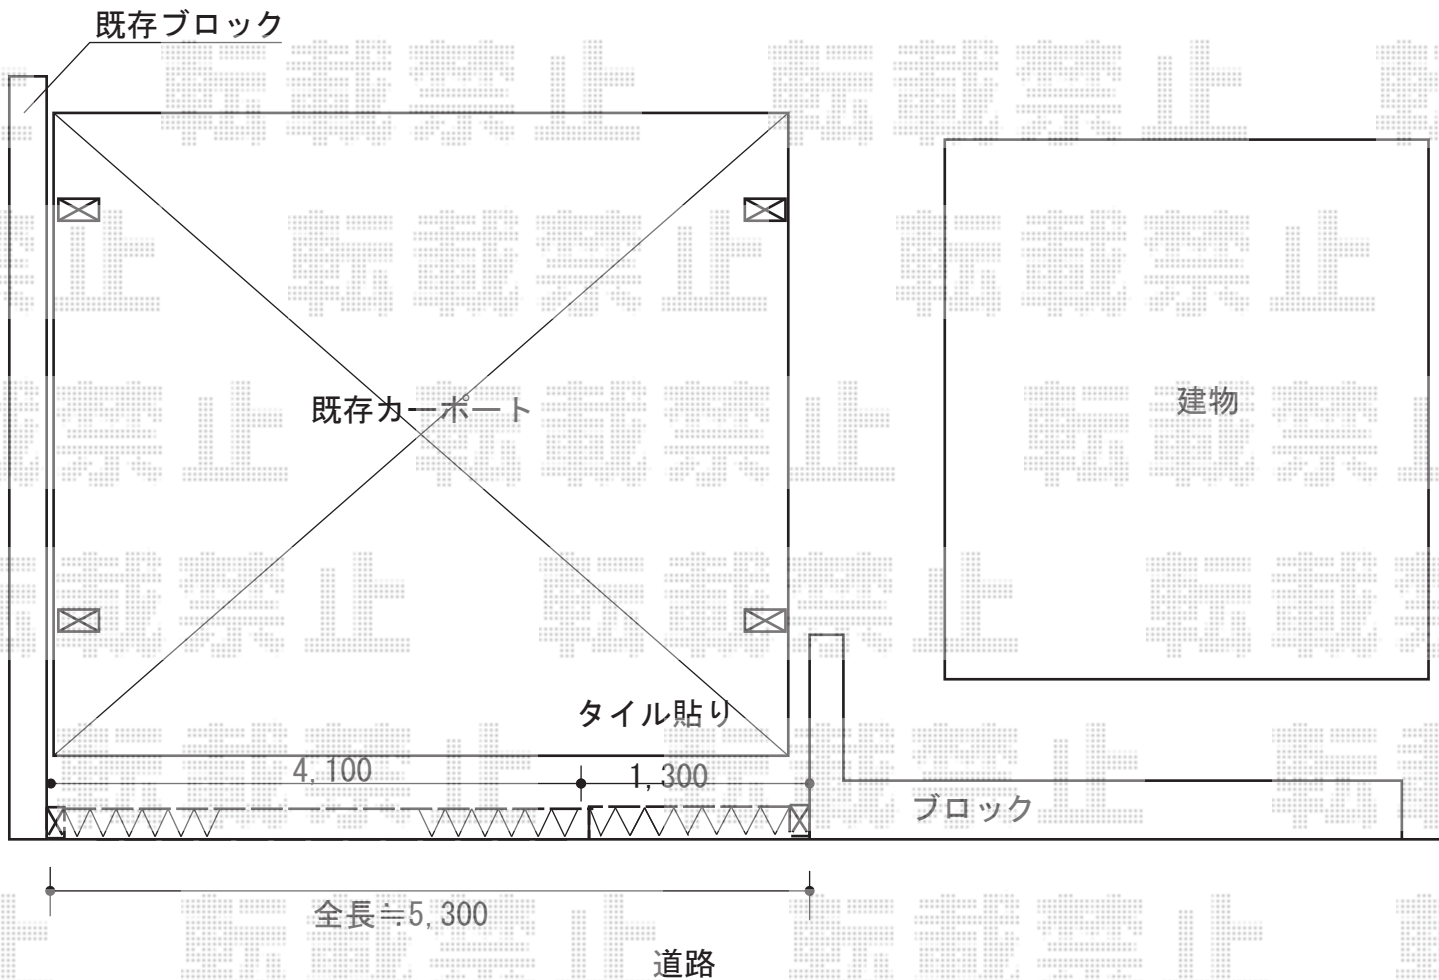

トリップゲート PC型 ノンレール 両開き親子 54D0 (13S+41M)

Value Select 【特注】トリップゲート PC型 ノンレール 両開き親子 54D0 (13S+41M)

開口幅= 5,339mm

全幅= 5,439mm

たたみ幅= 212+524mm

高さ= 1,200mm

色：ブラック

キャスター数：4箇所

落棒数：4本 *特注

現場状況や作図制限により概略図の内容と多少の違いが生じることがございます。
施工時は、現場優先とさせて頂きたく思いますので、お立会い頂き、
最終のご指示のほど、何卒、宜しくお願い致します。

EX-SHOP
HTTP://WWW.EX-SHOP.NET

担当：進藤

全ての著作権は、エクスショップに帰属します。当社とのお取引目的外の使用・複製・転載禁止となっております。