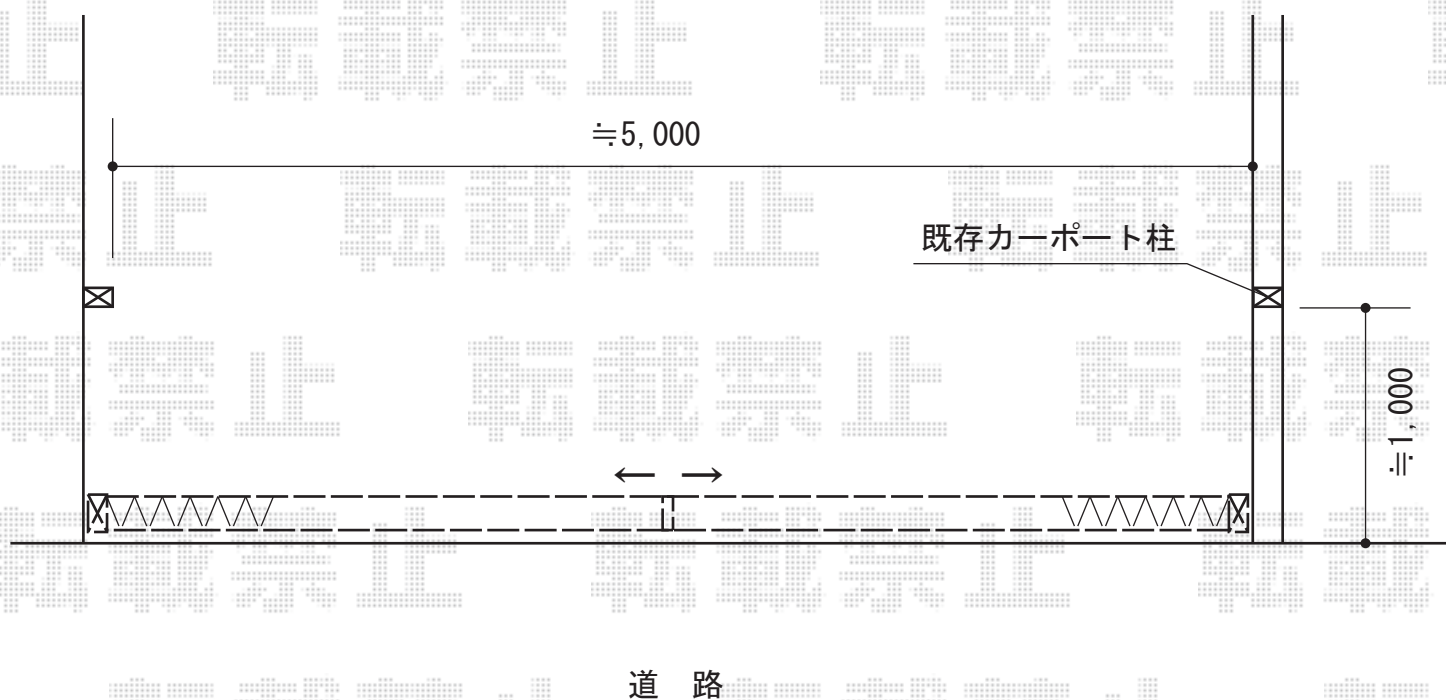

アルシャインII PG型R (ペットガード) Aタイプ ノンレール 両開き

TOEX アルシャインII PG型R(ペットガード)
Aタイプ サイドレール 両開き
開口幅=4,211mm 全幅=5,115mm
たたみ幅=459mm+445mm 高さ=1,250mm
色：【仮】ブロンズ
キャスター数：4 落棒数：4

現場状況や作図制限により概略図の内容と多少の違いが生じることがございます。
施工時は、現場優先とさせて頂きたく思いますので、お立会い頂き、
最終のご指示のほど、何卒、宜しくお願い致します。