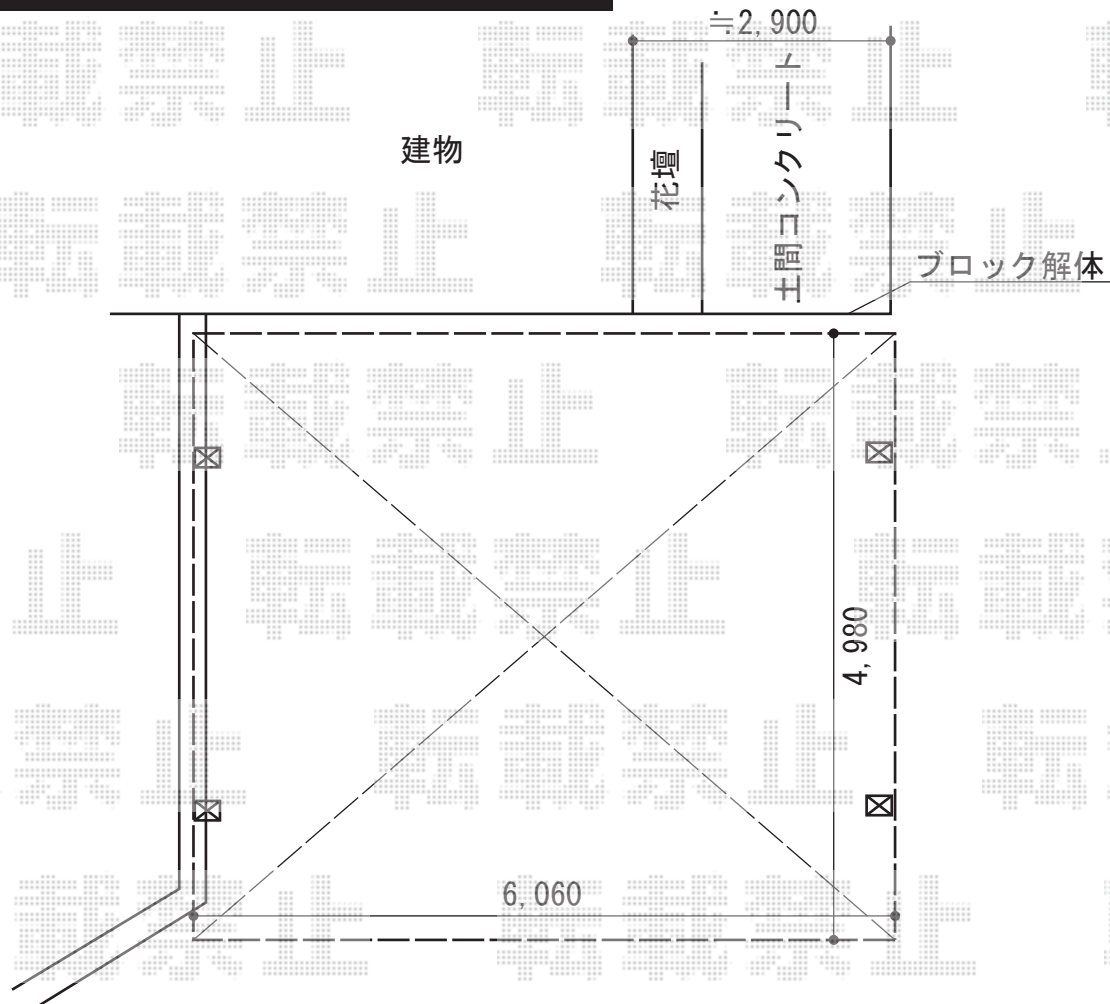

カーブポートシグマIII ワイド 積雪~20cm対応

トステム カーブポートシグマIII ワイド 積雪~20cm対応
幅=6,060mm 奥行=4,980mm
色：シャイングレー
屋根材：熱線吸収ポリカーボネート（ライトブルーマット調）
柱仕様：ロング柱23仕様（有効高 約2,300mm）

現場状況や作図制限により概略図の内容と多少の違いが生じることがございます。
施工時は、現場優先とさせて頂きたく思いますので、お立会い頂き、
最終のご指示のほど、何卒、宜しくお願い致します。