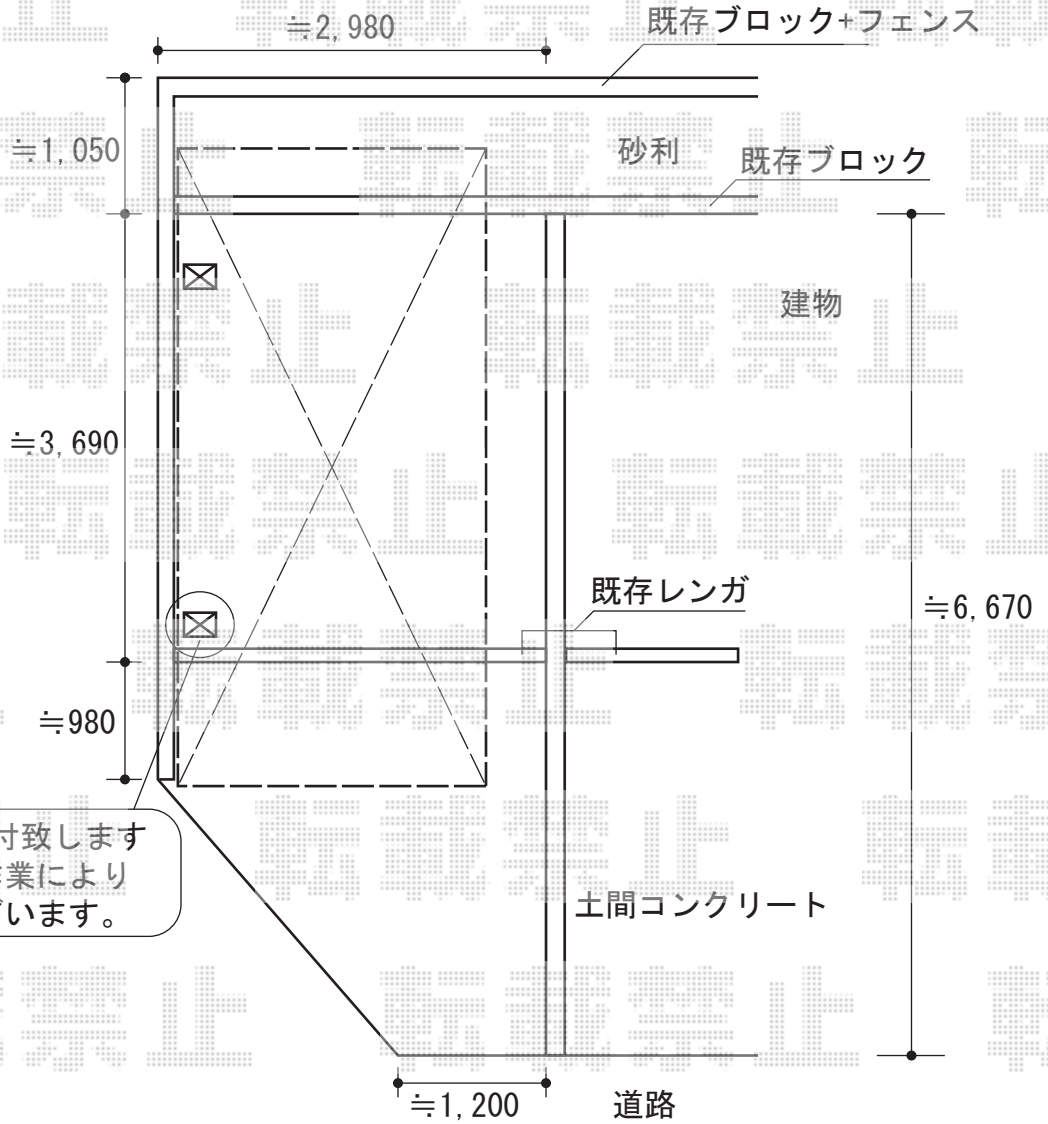

レイナポートグラン 積雪～20cm対応

柱工法に ± 100 下げてお取付致します
レンガがある為、ハツリ作業により
亀裂が出来る可能性があります。

YKK AP レイナポートグラン 積雪～20cm対応
幅= 2,400mm
奥行= 5,052mm
色： カームブラック
屋根材： ポリカーボネート（アースブルー）
柱仕様： ハイルフ柱仕様（有効高 約2,350mm）

現場状況や作図制限により概略図の内容と多少の違いが生じることがございます。
施工時は、現場優先とさせて頂きたく思いますので、お立会い頂き、
最終のご指示のほど、何卒、宜しくお願い致します。