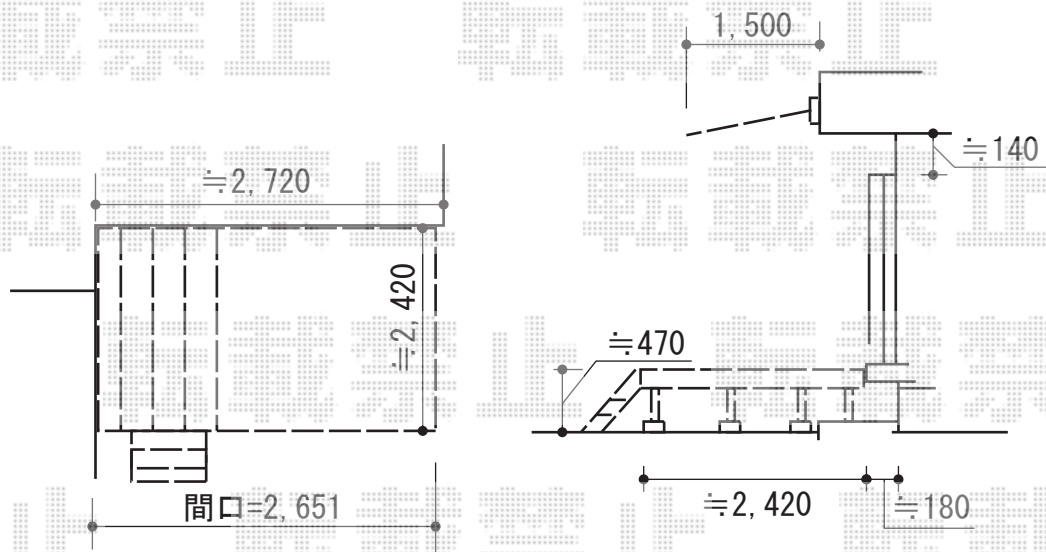

ウッドデッキ・オーニング

トステム 彩風S型 電動リモコン式

間口=【特注】2,640mm

出幅=1,500mm

本体色：ブラック

キャンバス色：ポリエステル（色カフェブラウンP）

駆動：電動リモコン式/外観右駆動

追加部材：ベースプレート式(L3330・ネジ・キャップ)

YKK AP リウッドデッキ 200

間口=1.5間 (2,651mm)

出幅=8尺 (2,420mm)

色：レッドブラウン

床板：縦貼り

束柱：Sタイプ (550mm) (色カームブラック)

YKK AP リウッドステップ5型Sタイプ (2段)

色：レッドブラウン