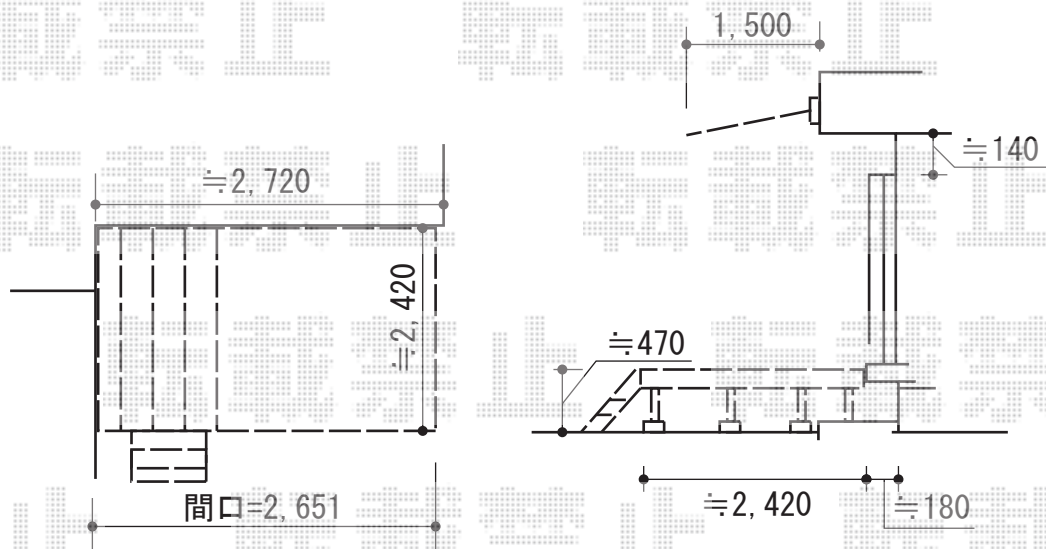

## ウッドデッキ・オーニング

トステム 彩風S型 電動リモコン式

間口=【特注】2,640mm

出幅=1,500mm

本体色：ブラック

キャンバス色：ポリエステル（色カフェブラウンP）

駆動：電動リモコン式/外観右駆動

追加部材：ベースプレート式(L3330・ネジ・キャップ)

YKK AP リウッドデッキ 200

間口=1.5間 (2,651mm)

出幅=8尺 (2,420mm)

色：レッドブラウン

床板：縦貼り

束柱：Sタイプ (550mm) (色カームブラック)

YKK AP リウッドステップ5型Sタイプ (2段)

色：レッドブラウン