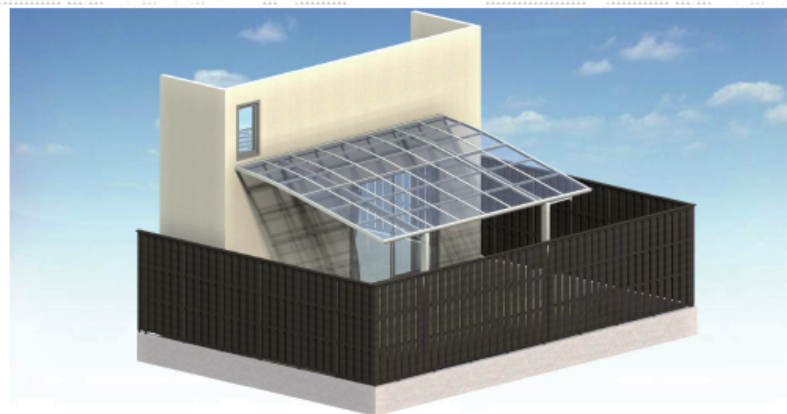

ルーフポートシグマIII 積雪～20cm対応

トステム ルーフポートシグマIII 積雪～20cm対応
幅= 3,899mm
奥行= 5,686mm
色： シャイングレー
屋根材： 熱線吸収ポリカーボネート（ライトブルーマット調）

トステム 収納式物干し 標準 2本入
色： シャイングレー
数量： 1セット

現場状況や作図制限により概略図の内容と多少の違いが生じることがございます。
施工時は、現場優先とさせて頂きたく思いますので、お立会い頂き、
最終のご指示のほど、何卒、宜しくお願い致します。