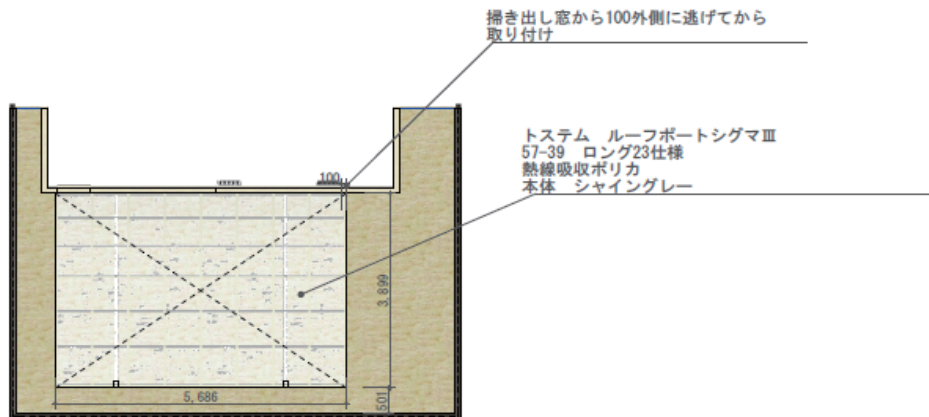

ルーフポートシグマIII 積雪～20cm対応

トステム ルーフポートシグマIII 積雪～20cm対応
幅= 3,899mm
奥行= 5,686mm
色： シャイングレー
屋根材： 熱線吸収ポリカーボネート（ライトブルーマット調）

トステム 収納式物干し 標準 2本入
色： シャイングレー
数量： 1セット

現場状況や作図制限により概略図の内容と多少の違いが生じることがございます。
施工時は、現場優先とさせて頂きたく思いますので、お立会い頂き、
最終のご指示のほど、何卒、宜しくお願い致します。