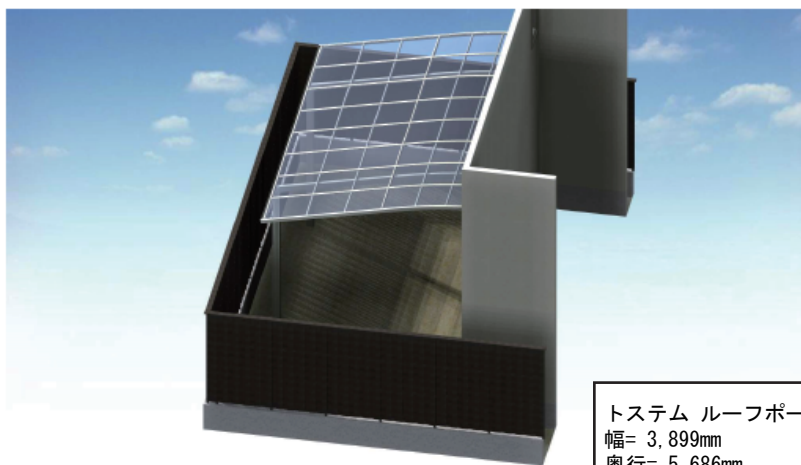

ルーフポートシグマIII 積雪～20cm対応

トステム ルーフポートシグマIII 積雪～20cm対応
幅= 3,899mm
奥行= 5,686mm
色： シャイングレー
屋根材： 熱線吸収ポリカーボネート（ライトブルーマット調）

トステム 収納式物干し 標準 2本入
色： シャイングレー
数量： 1セット

現場状況や作図制限により概略図の内容と多少の違いが生じることがございます。
施工時は、現場優先とさせて頂きたく思いますので、お立会い頂き、
最終のご指示のほど、何卒、宜しくお願い致します。