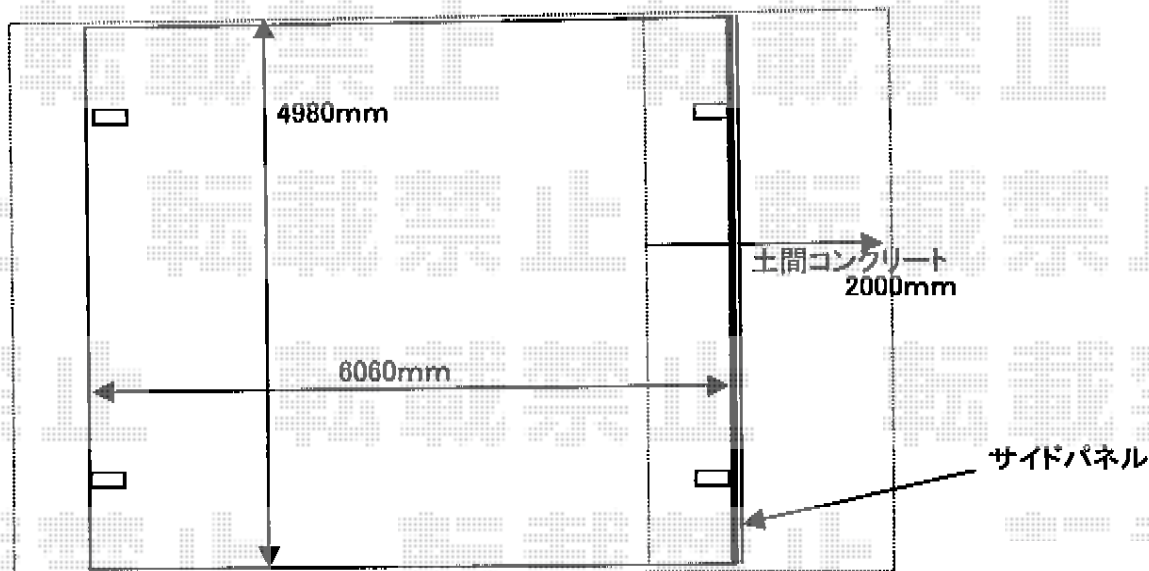

## カーブポートシグマIII ワイド 積雪～20cm対応

トステム カーブポートシグマIII ワイド 積雪～20cm対応  
幅= 6,060mm  
奥行= 4,980mm  
色： シャイングレー  
屋根材： ガリレポリカ（クリアマット・すりガラス調）  
柱仕様： ロング柱23仕様（有効高 約2,300mm）

トステム 【外観右】カーブポートシグマIII サイドパネル  
奥行サイズ： 50タイプ用  
高さ= 2段(H500+800)  
色： シャイングレー  
パネル材： ガリレポリカ（クリアマット・すりガラス調）  
柱仕様： ロング柱23仕様（間柱3本）

現場状況や作図制限により概略図の内容と多少の違いが生じることがございます。  
施工時は、現場優先とさせていただきますので、お立会い頂き、  
最終のご指示のほど、何卒、宜しくお願い致します。

EX-SHOP  
HTTP://WWW.EX-SHOP.NET

担当：松保