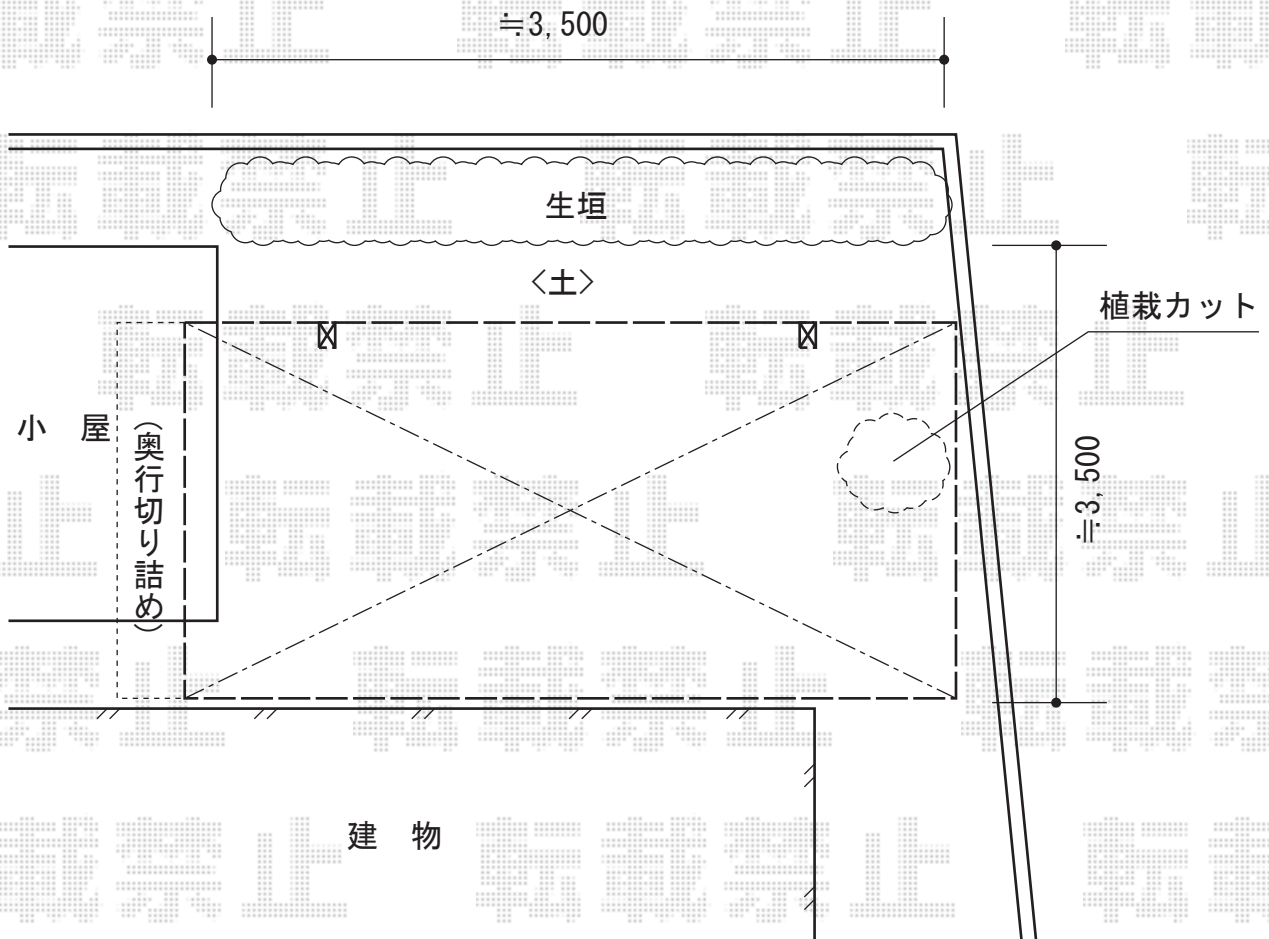

プレシオスポート 積雪～20cm対応

Value Select プレシオスポート 積雪～20cm対応
幅= 2,700mm
奥行= 5,052mm
色： ノーブルステン
屋根材： ポリカーボネート（ガラスマット）
柱仕様： ハイルフ柱仕様（有効高 約2,250mm）

現場状況や作図制限により概略図の内容と多少の違いが生じることがございます。
施工時は、現場優先とさせて頂きたく思いますので、お立会い頂き、
最終のご指示のほど、何卒、宜しくお願い致します。