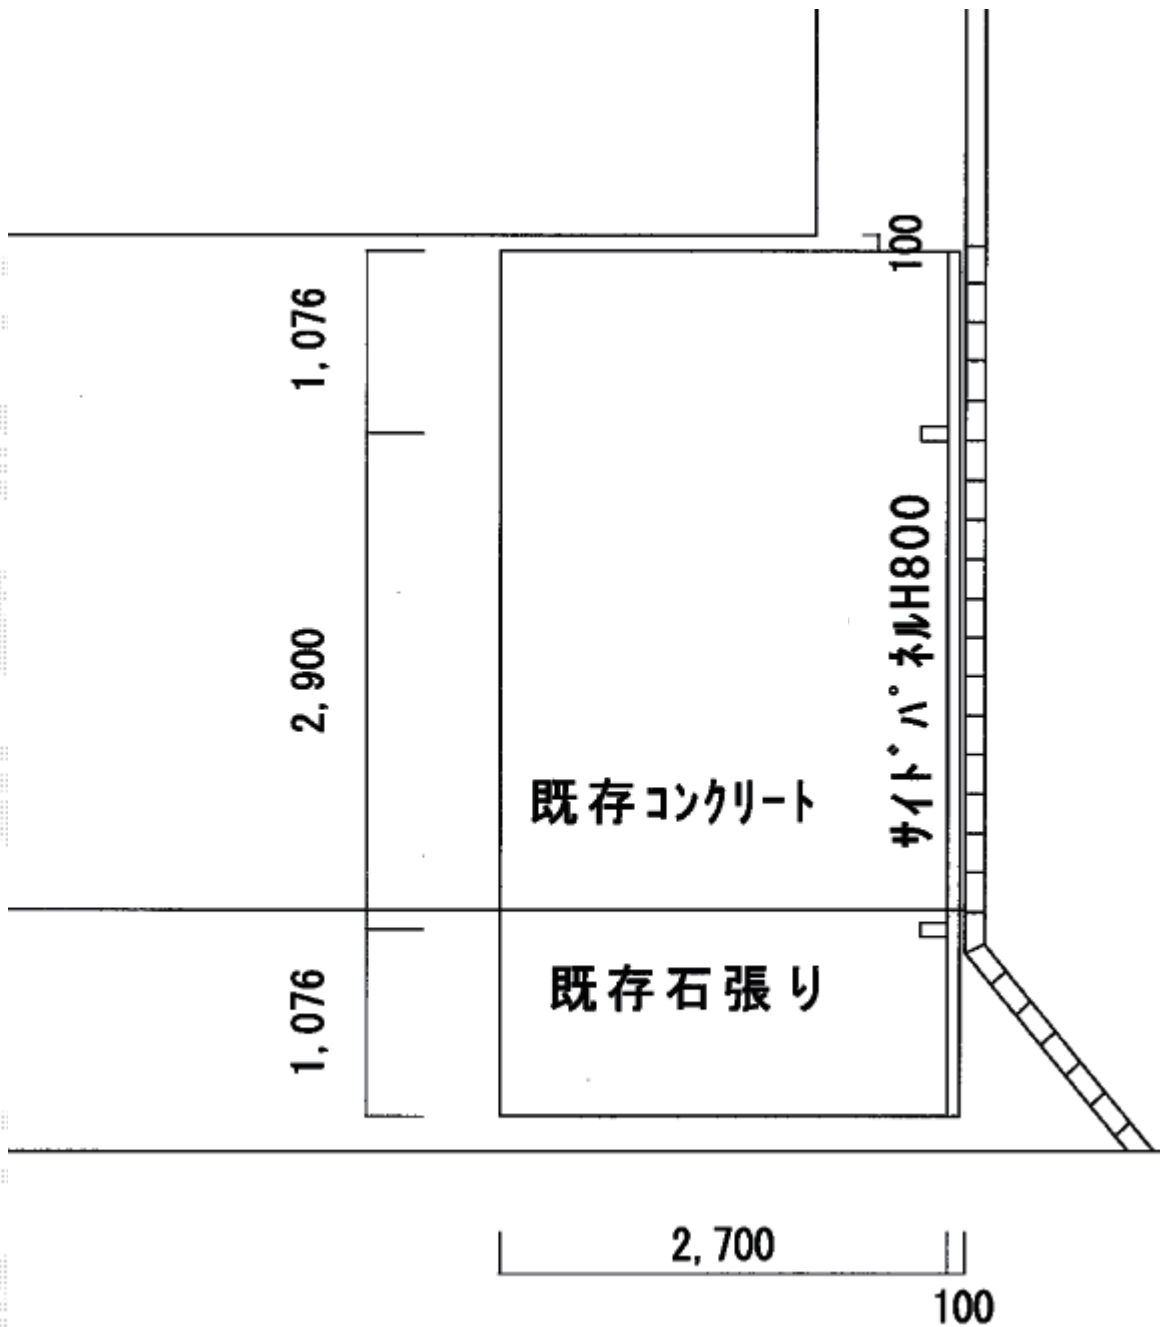

プレシオスポーツ 積雪～20cm対応

プレシオスポーツ 積雪～20cm対応

カテゴリ カーポート メーカー Value Select 型番

幅= 2,700mm

奥行= 5,052mm

色： ノーブルステン

屋根材： ポリカーボネート（ガラスマット）

柱仕様： 標準柱仕様（有効高 約1,800mm）

オプション： サイドパネル51-08H 1段用（836mm）×1

オプション： 着脱式サポート柱 2本入り×1

現場状況や作図制限により概略図の内容と多少の違いが生じることがございます。  
施工時は、現場優先とさせていただきますので、お立会い頂き、  
最終のご指示のほど、何卒、宜しくお願い致します。

EX-SHOP

[HTTP://WWW.EX-SHOP.NET](http://www.ex-shop.net)