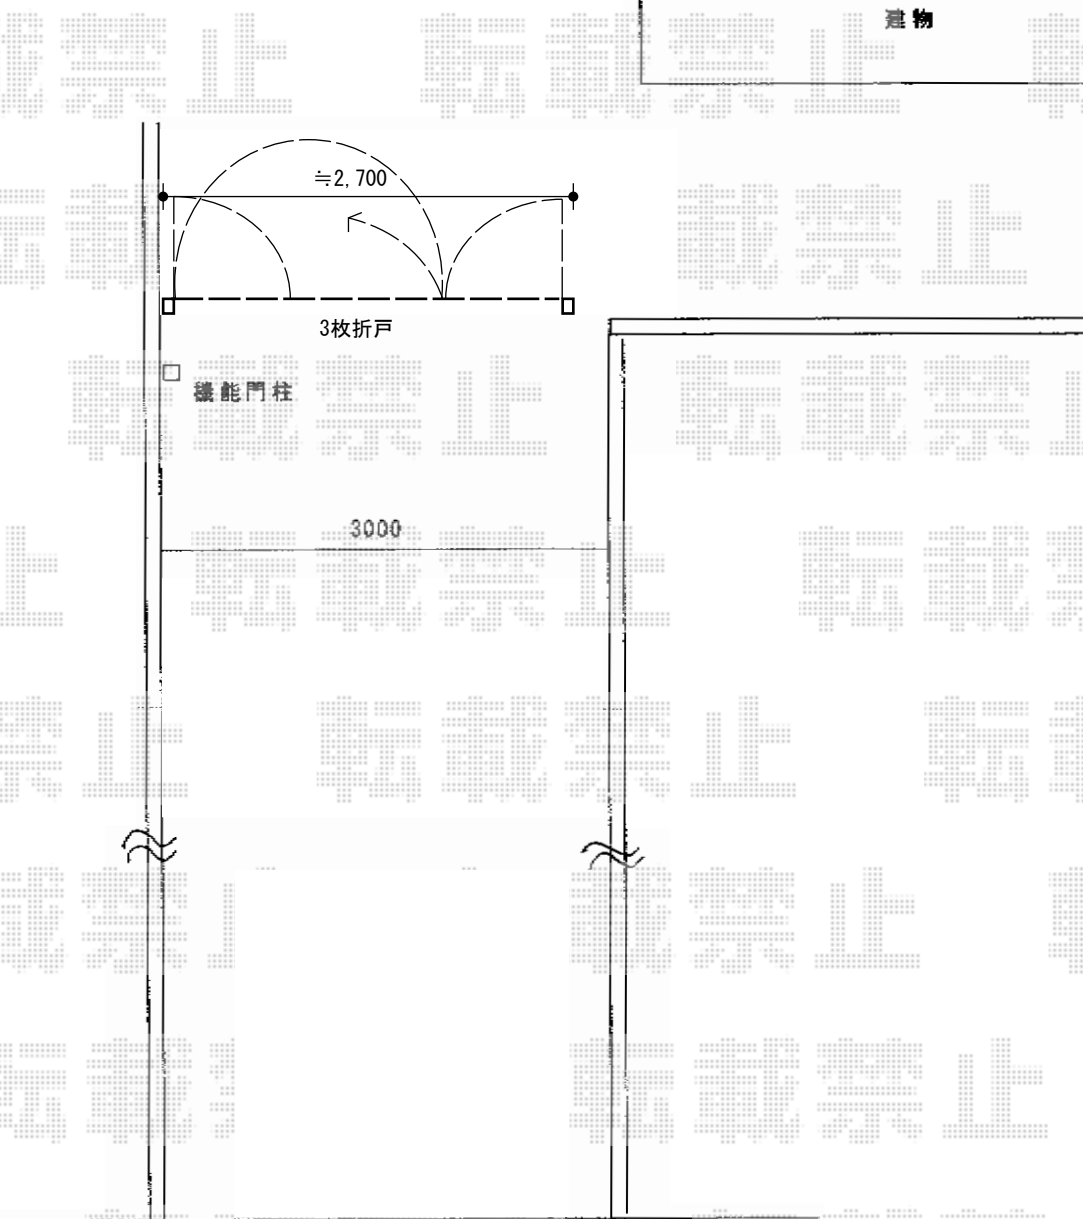

門扉・機能門柱

TOEX シャレオR1型門扉 3枚折戸 柱使用
扉1枚 (W×H) = (900mm×1,200mm)×3
色：シャイングレー
錠：シリンダーRD錠
開き：内開き

TOEX アプローチポールアロット1型 #03
ポール： /シャイングレー
1型用支柱キャップ： /シャイングレー
照明： PH-3型/シャイングレー
サイン： BS-3型/シャイングレー
ポスト： 角型ポスト/シャイングレー