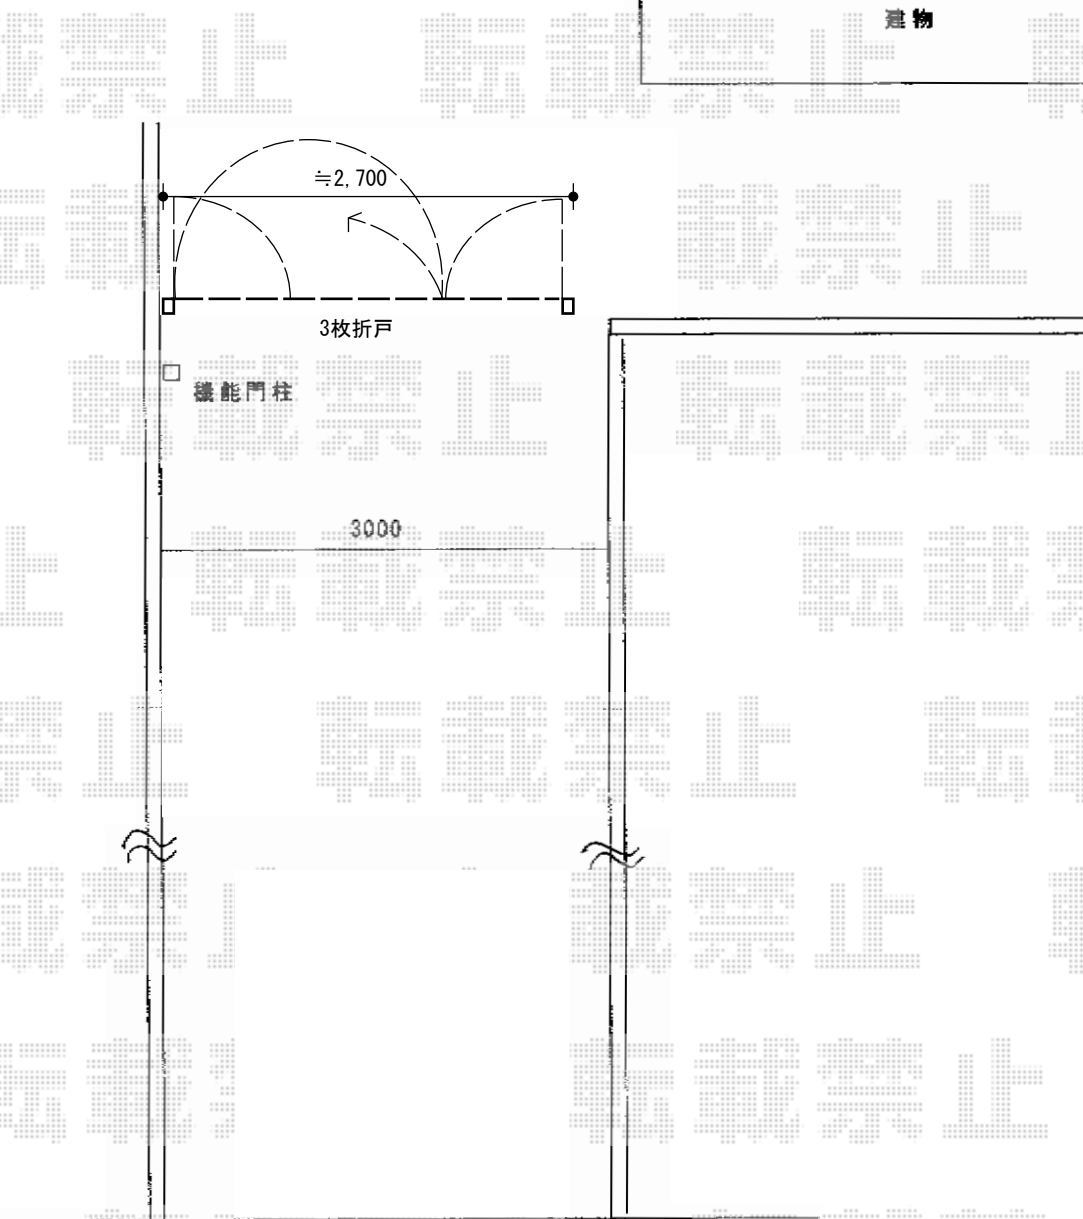

## 門扉・機能門柱

TOEX シャレオR1型門扉 3枚折戸 柱使用  
扉1枚 (W×H) = (900mm×1,200mm) × 3  
色：シャイングレー  
錠：シリンダーRD錠  
開き：内開き

TOEX アプローチポールアロット1型 #03  
ポール： /シャイングレー  
1型用支柱キャップ： /シャイングレー  
照明： PH-3型/シャイングレー  
サイン： BS-3型/シャイングレー  
ポスト： 角型ポスト/シャイングレー