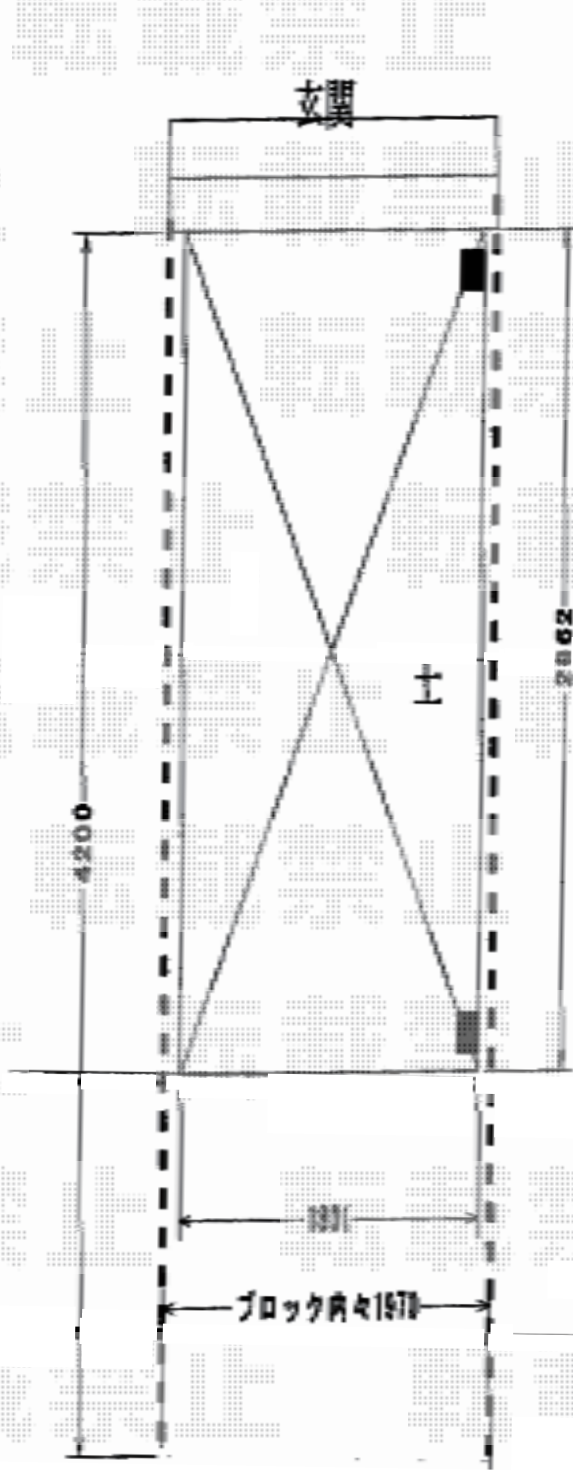

# カーブポートシグマIII ミニ

トステム カーブポートシグマIII ミニ  
幅=1,801mm  
奥行=2,862mm  
色：シャイングレー  
屋根材：ポリカーボネート（ブラウン）  
柱仕様：ロング柱23仕様

現場状況や作図制限により概略図の内容と多少の違いが生じることがございます。  
施工時は、現場優先とさせて頂きたく思いますので、お立会い頂き、  
最終のご指示のほど、何卒、宜しくお願い致します。