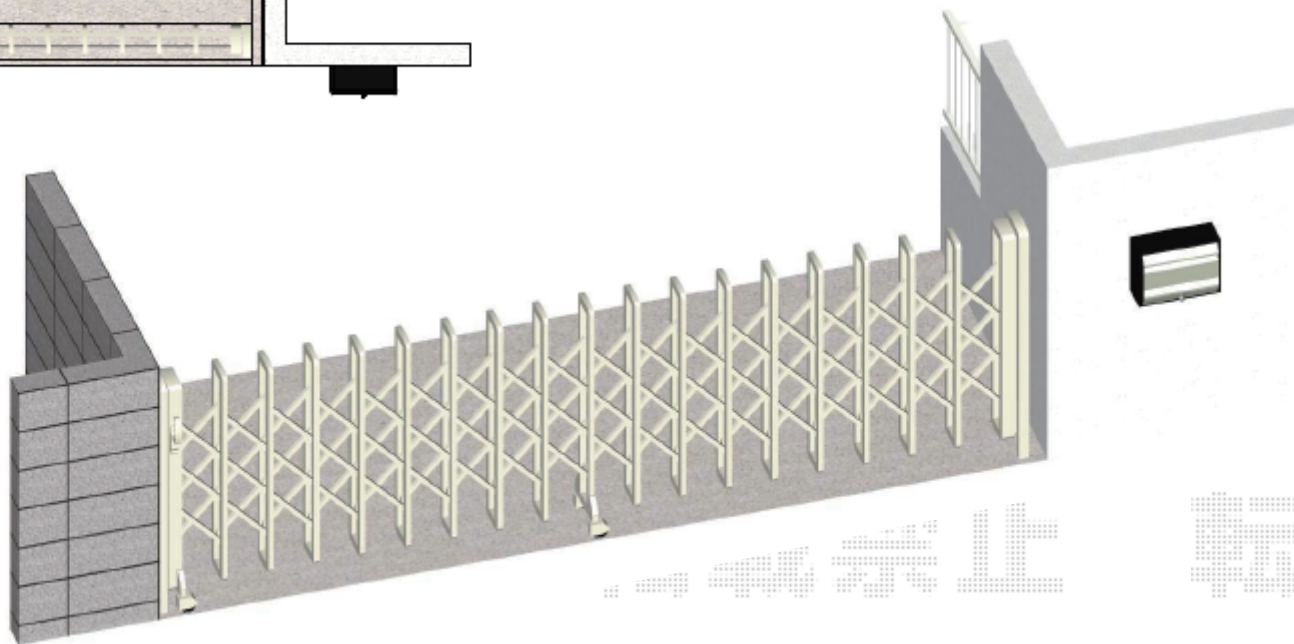

トリップゲート PB型 ノンレール 片開き 38S

Value Select) トリップゲートPB型(片開き)
38S (ノンレールタイプ)

現場状況や作図制限により概略図の内容と多少の違いが生じることがございます。
施工時は、現場優先とさせて頂きたく思いますので、お立会い頂き、
最終のご指示のほど、何卒、宜しくお願い致します。

EX-SHOP

[HTTP://WWW.EX-SHOP.NET](http://www.ex-shop.net)