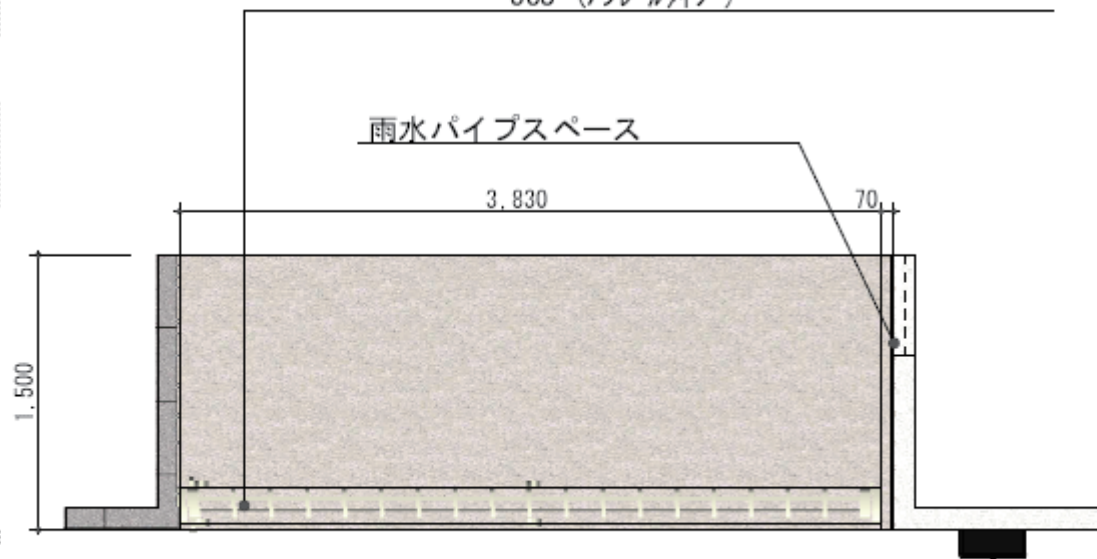

トリップゲート PB型 ノンレール 片開き 38S

Value Select) トリップゲートPB型(片開き)
38S (ノンレールタイプ)

現場状況や作図制限により概略図の内容と多少の違いが生じることがございます。
施工時は、現場優先とさせて頂きたく思いますので、お立会い頂き、
最終のご指示のほど、何卒、宜しくお願い致します。

EX-SHOP

[HTTP://WWW.EX-SHOP.NET](http://www.ex-shop.net)