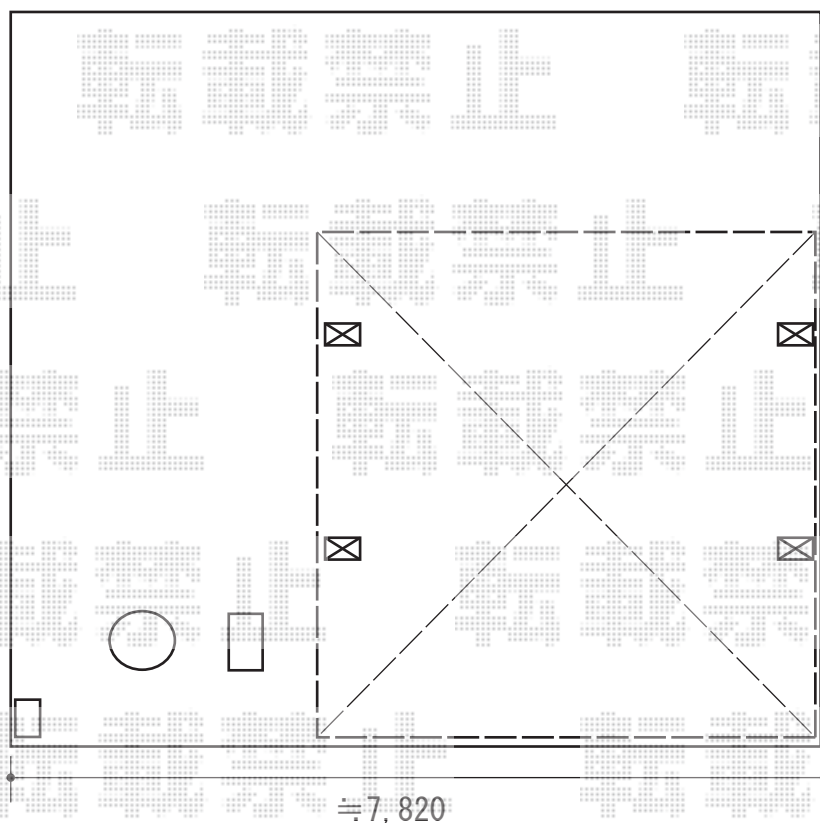

## カーポート・カーゲート

【こちらはイメージ図となります】

YKK AP レイナツインポートグラン 積雪~20cm対応  
幅= 5,392mm  
奥行= 5,768mm  
色：プラチナステン  
屋根材：熱線遮断ポリカーボネート(トーマイマット)  
柱仕様：標準柱仕様(有効高 約2,000mm)

Value Select トリップゲート PB型 ノンレール 両開き  
開口幅= 6,376mm  
全幅= 6,476mm  
たたみ幅= 373.5×2mm  
高さ= 1,200mm  
色：ステンカラー  
キャスター数：4箇所  
落棒数：4本

現場状況や作図制限により概略図の内容と多少の違いが生じることがございます。  
施工時は、現場優先とさせて頂きたく思いますので、お立会い頂き、  
最終のご指示のほど、何卒、宜しくお願い致します。

EX-SHOP  
HTTP://WWW.EX-SHOP.NET

担当：伏見