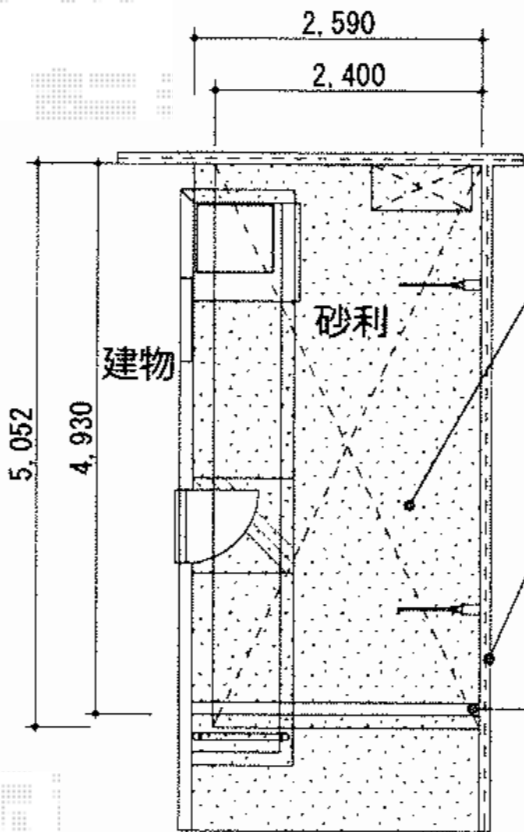

レイナポートグラン 積雪～20cm対応

YKK AP レイナポートグラン 積雪～20cm対応  
幅= 2,400mm  
奥行= 5,052mm  
色: プラチナステン  
屋根材: ポリカーボネート (アースブルー)  
柱仕様: ハイルフ柱仕様 (有効高 約2,350mm)

既存: ブロック2段積み  
+フェンス

既存レガ

現場状況や作図制限により概略図の内容と多少の違いが生じることがございます。  
施工時は、現場優先とさせて頂きたく思いますので、お立会い頂き、  
最終のご指示のほど、何卒、宜しくお願い致します。