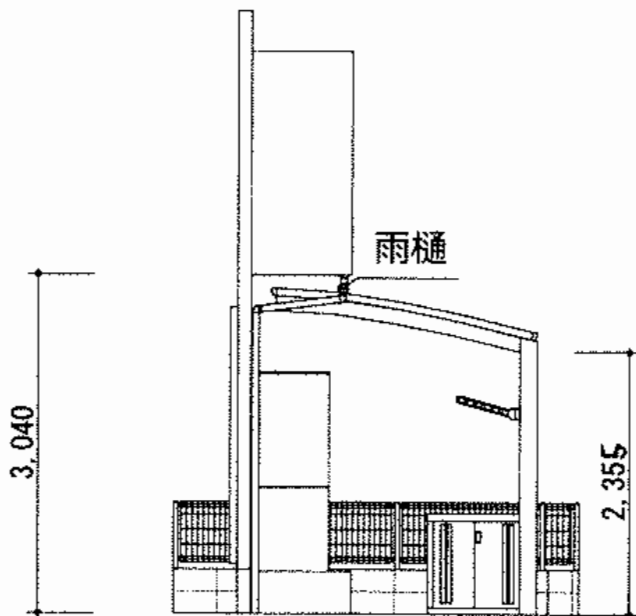

レイナポートグラン 積雪～20cm対応

YKK AP レイナポートグラン 積雪～20cm対応  
幅= 2,400mm  
奥行= 5,052mm  
色: プラチナステン  
屋根材: ポリカーボネート (アースブルー)  
柱仕様: ハイルフ柱仕様 (有効高 約2,350mm)

既存: ブロック2段積み  
+フェンス

既存レガ

現場状況や作図制限により概略図の内容と多少の違いが生じることがございます。  
施工時は、現場優先とさせて頂きたく思いますので、お立会い頂き、  
最終のご指示のほど、何卒、宜しくお願い致します。