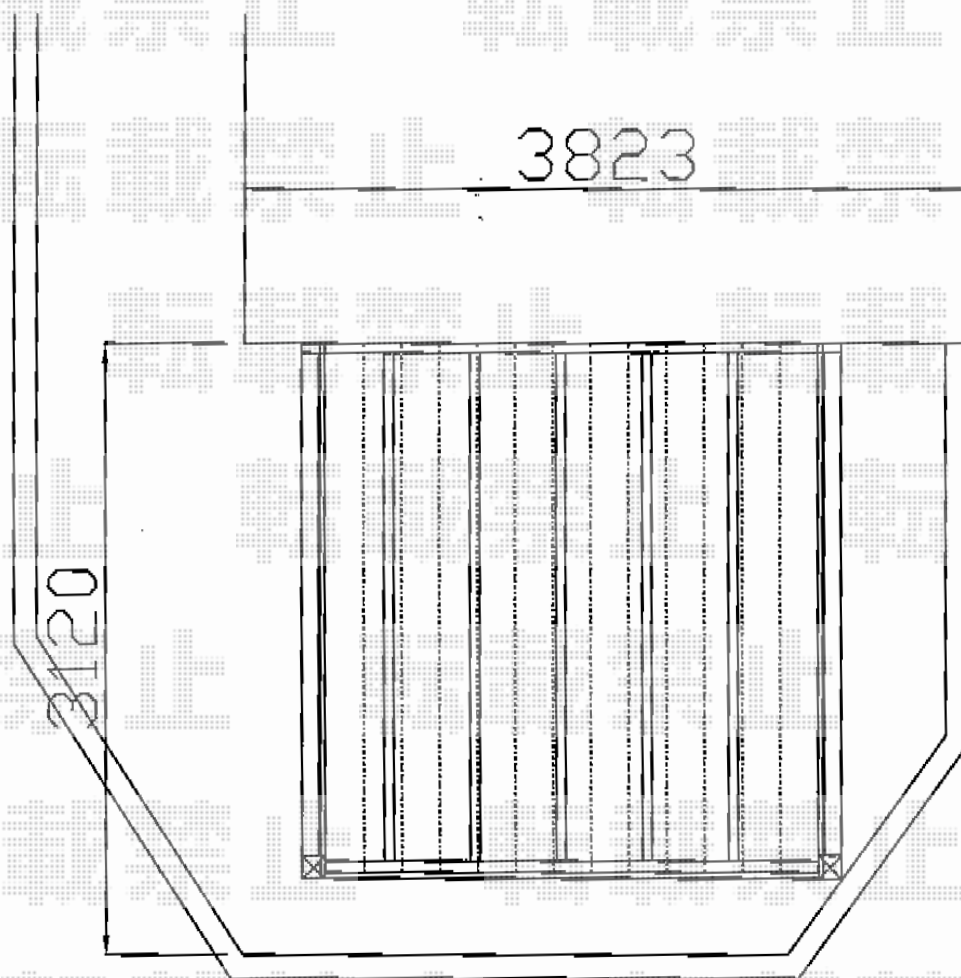

リレーリア テラス屋根 単体 マテリアルカラー 積雪～20cm対応

YKK AP リレーリア テラス屋根 単体 マテリアルカラー 積雪～20cm対応  
間口=関東間1.5間 (柱芯々2,730mm 屋根幅2,640mm)  
出幅=9尺 (2,670mm)  
色: 【未定】  
屋根材: 【仮】ポリカーボネート (トーマイマット/すりガラス調)

YKK AP リウッドデッキ200  
間口=1.5間 (2,651mm)  
出幅=9尺 (2,720mm)  
色: ウォームグレー  
床板: 縦貼り  
束柱: Tタイプ (400～550mm) (【仮】プラチナステン)