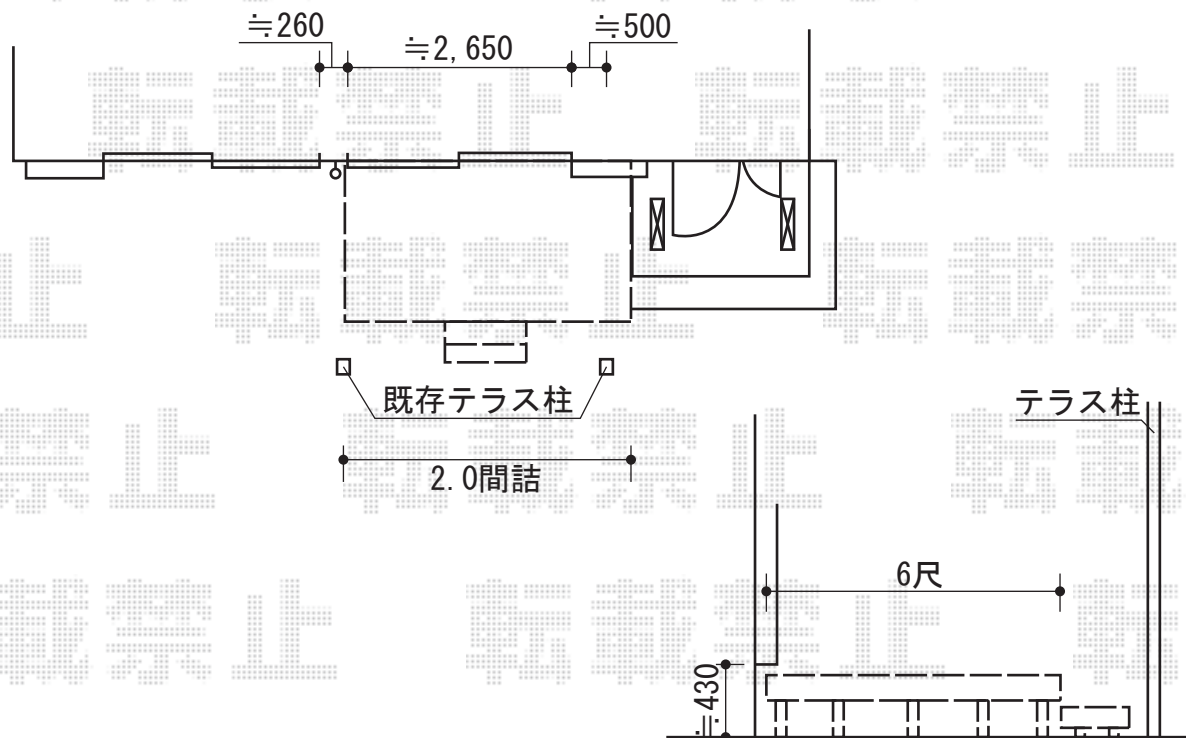

## リウッドデッキ 200

YKK AP リウッドデッキ 200

間口=2.0間 (3,651mm)

出幅=6尺 (1,820mm)

色：レッドブラウン

床板：縦貼り

幕板：標準幕板

束柱：Tタイプ(400~550mm) (色：カームブラック)

YKK AP 独立式ステップ 2型

色：レッドブラウン

現場状況や作図制限により概略図の内容と多少の違いが生じることがございます。  
施工時は、現場優先とさせて頂きたく思いますので、お立会い頂き、  
最終のご指示のほど、何卒、宜しくお願い致します。

EX-SHOP  
HTTP://WWW.EX-SHOP.NET

担当：都