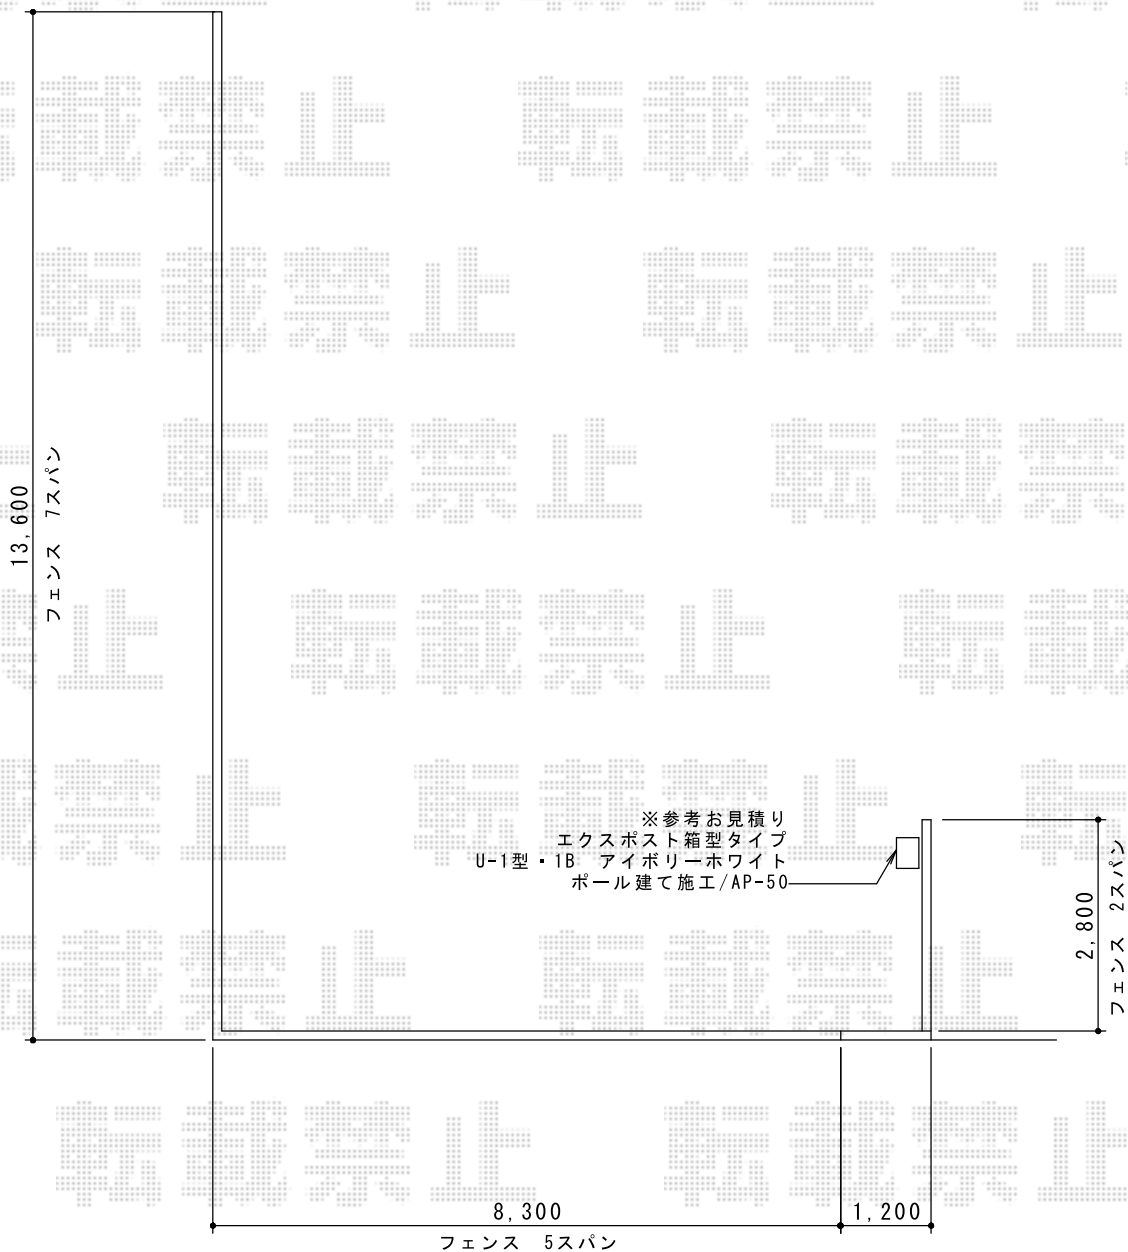

アメリカンフェンス1型 フリーポールタイプ

TOEX アメリカンフェンス1型 フリーポールタイプ
本体1枚 (W×H) = (1,979.5×800mm) (¥30,800) ×14枚
CB柱 : T-8 (¥3,100) ×17本
CBコーナー継手(2コ入) : (¥1,700) ×2セット
CBキャップ(4コ入) : (¥450) ×1セット
色 : アイボリーホワイト

現場状況や作図制限により概略図の内容と多少の違いが生じることがございます。
施工時は、現場優先とさせて頂きたく思いますので、お立会い頂き、
最終のご指示のほど、何卒、宜しくお願い致します。