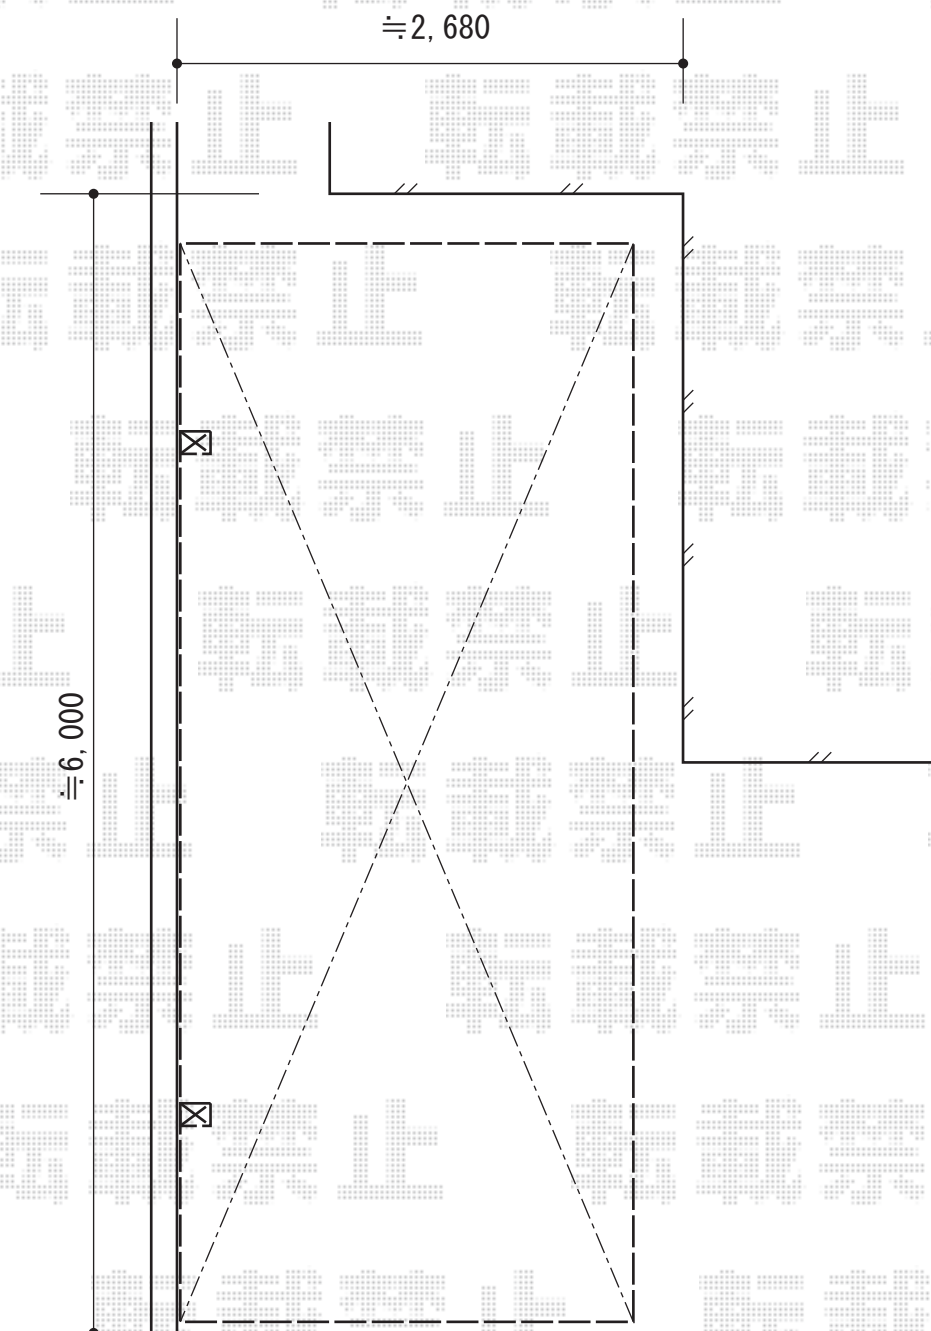

カーブポートシグマIII 積雪~20cm対応

トステム カーブポートシグマIII 積雪~20cm対応

幅= 2,401mm

奥行= 5,686mm

色： シャイングレー

屋根材： ガリレポリカ（クリアマット・すりガラス調）

柱仕様： ロング柱23仕様（有効高 約2,300mm）

現場状況や作図制限により概略図の内容と多少の違いが生じることがございます。
施工時は、現場優先とさせて頂きたく思いますので、お立会い頂き、
最終のご指示のほど、何卒、宜しくお願い致します。