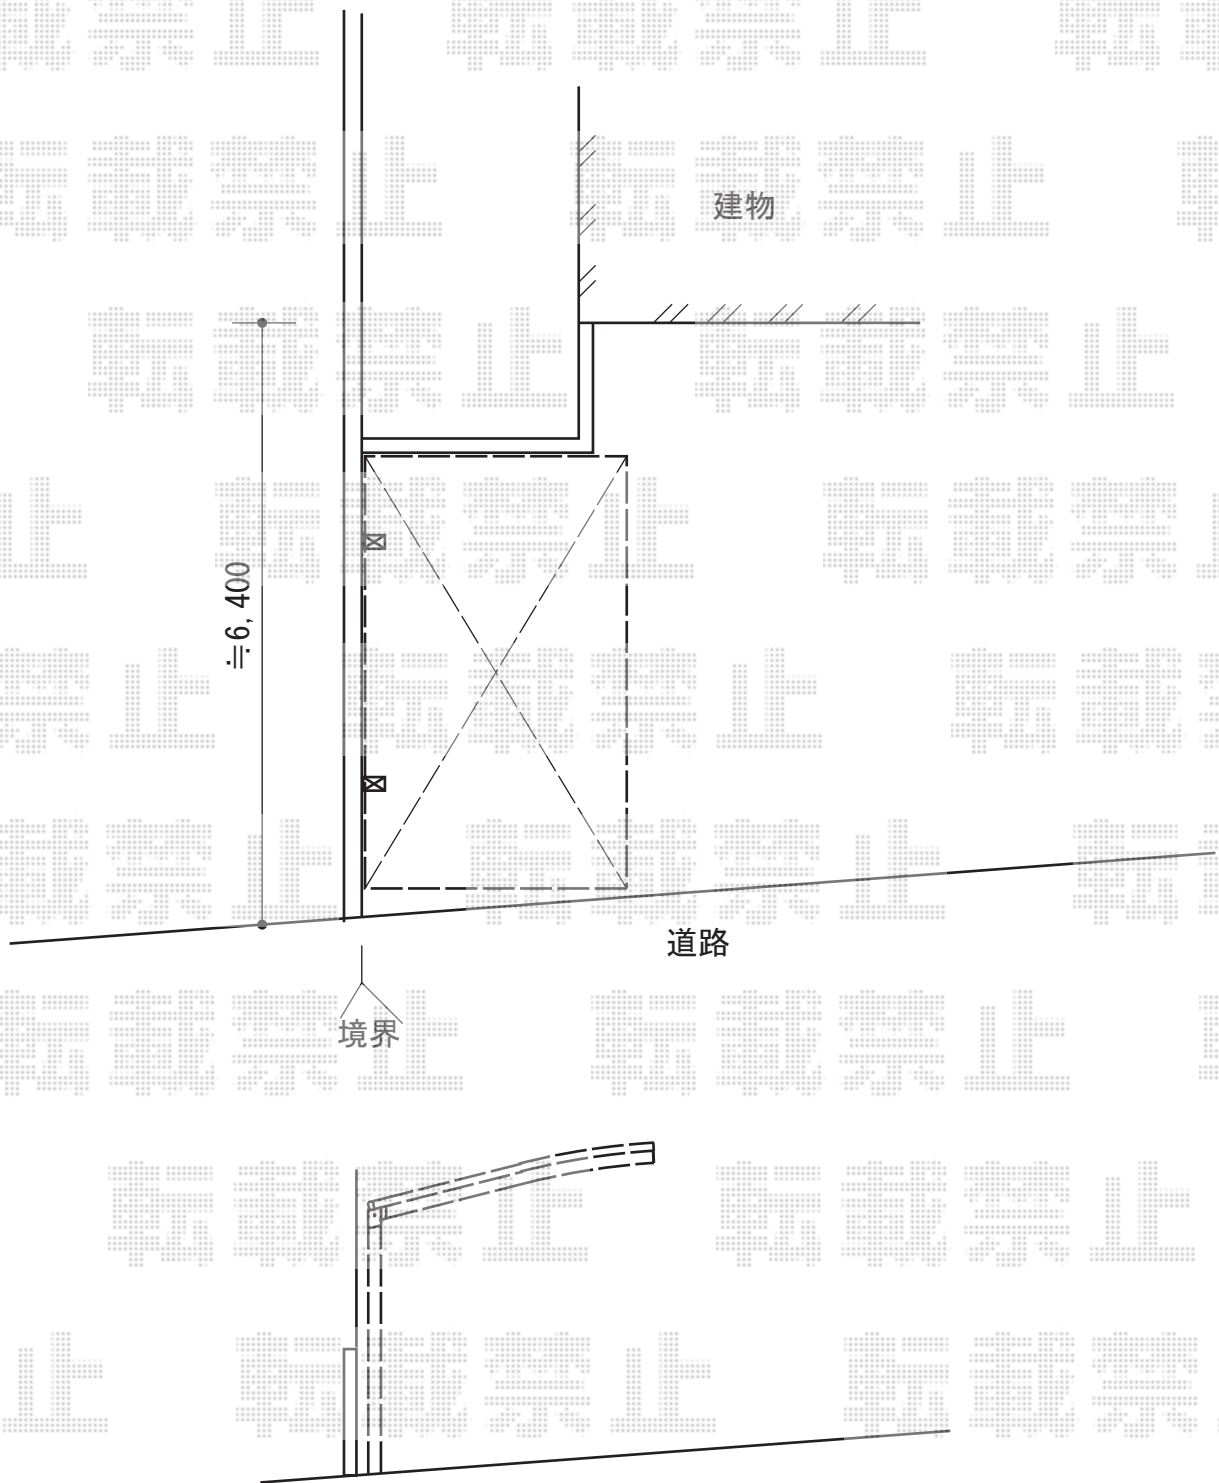

プレシオスポート 積雪~20cm対応

Value Select プレシオスポート 積雪~20cm対応

幅= 2,400mm

奥行= 5,052mm

色： ノーブルステン

屋根材： 熱線遮断ポリカーボネート（スカイブルーマット調）

柱仕様： ハイルーフ柱仕様（有効高 約2,250mm）

現場状況や作図制限により概略図の内容と多少の違いが生じることがございます。
施工時は、現場優先とさせて頂きたく思いますので、お立会い頂き、
最終のご指示のほど、何卒、宜しくお願い致します。