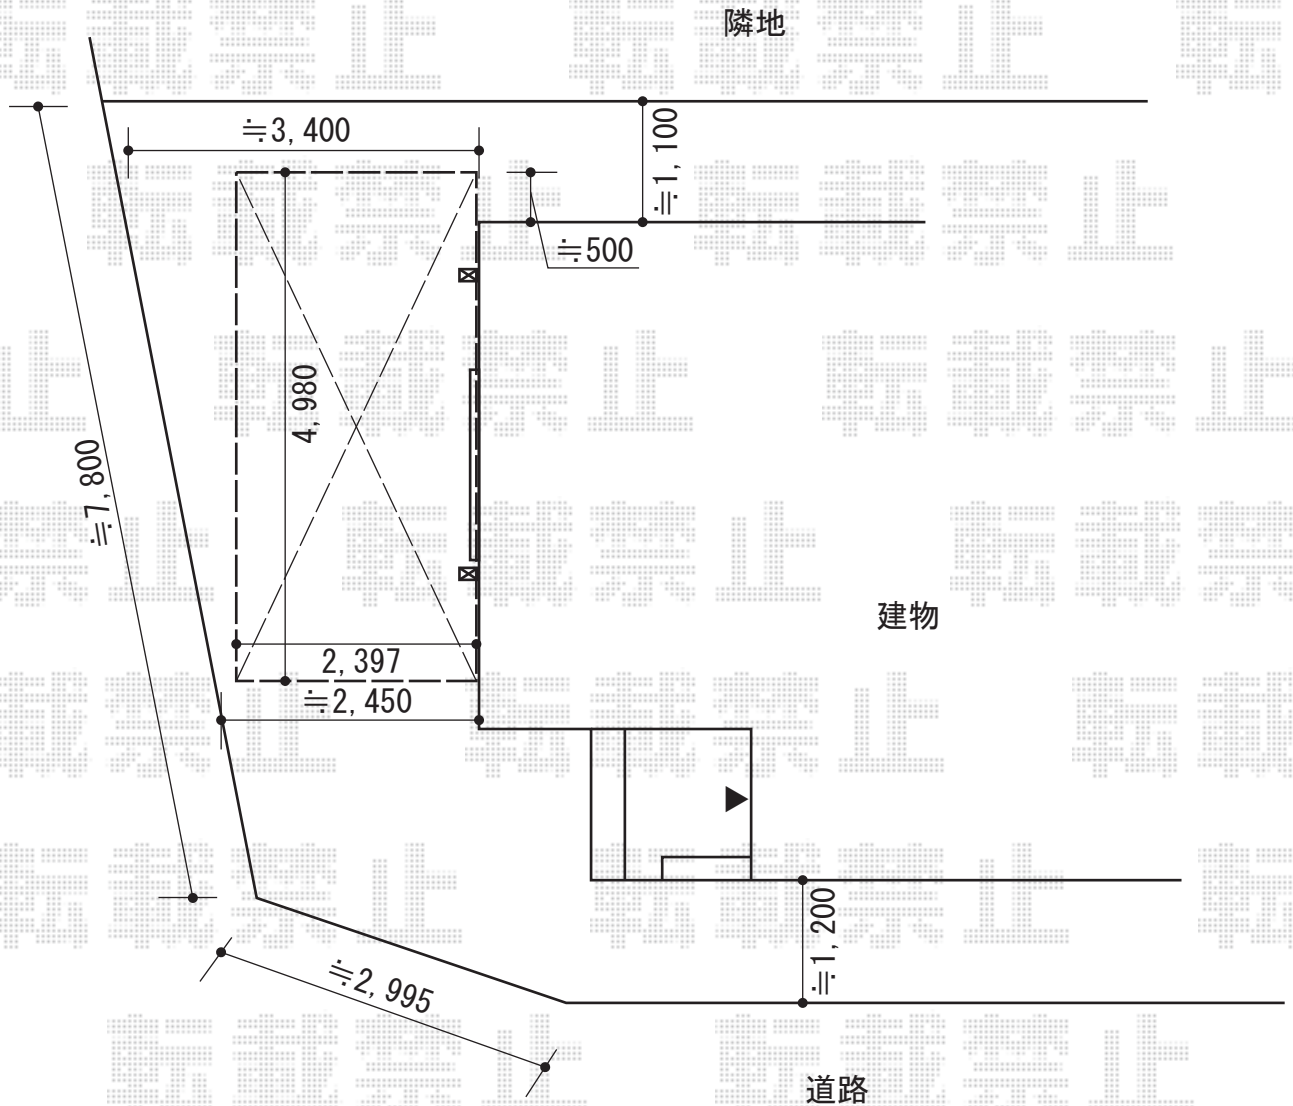

レガーナポートシグマIII 積雪～20cm対応

トステム レガーナポートシグマIII 積雪～20cm対応
幅= 2,397mm
奥行= 4,980mm
色： ブラック
屋根材： ガリレポリカ（クリアマット・すりガラス調）
柱仕様： ロング柱23仕様（有効高 約2,300mm）

現場状況や作図制限により概略図の内容と多少の違いが生じることがございます。
施工時は、現場優先とさせて頂きたく思いますので、お立会い頂き、
最終のご指示のほど、何卒、宜しくお願い致します。