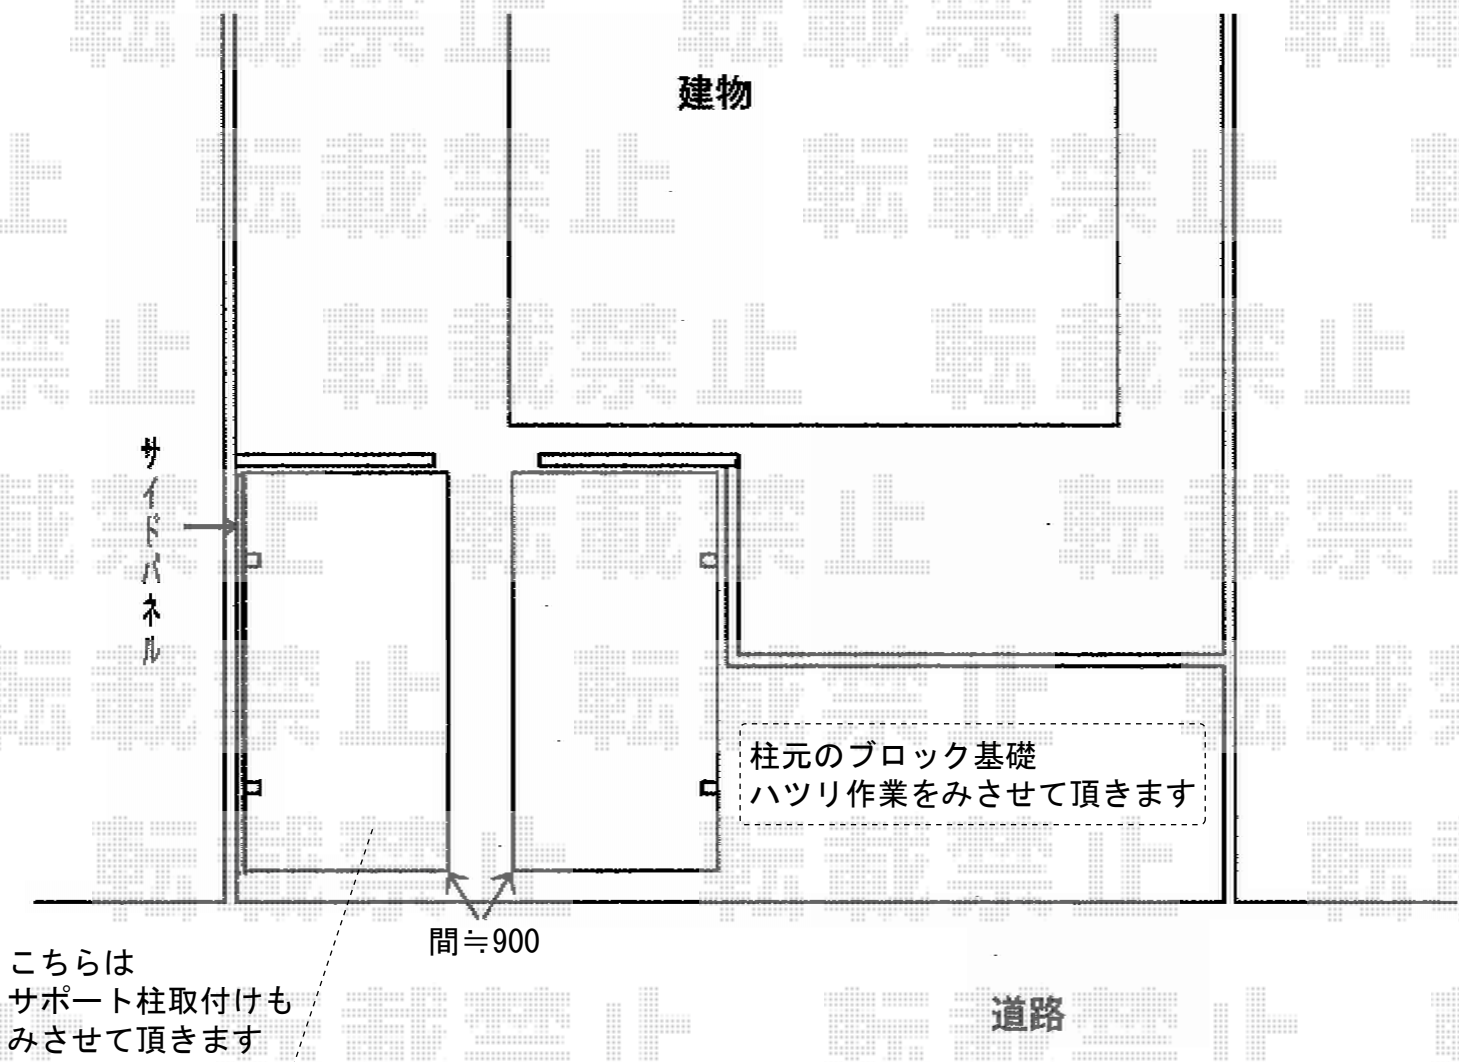

プレシオスポート 積雪~20cm対応

YKK AP レイナポートグラン 積雪~20cm対応  
幅= 2,700mm  
奥行= 5,052mm  
色: ブラウン  
屋根材: 熱線遮断ポリカーボネート (アースブルーマット調)  
柱仕様: ハイルフ柱仕様 (有効高 約2,350mm)  
数量: 2セット

現場状況や作図制限により概略図の内容と多少の違いが生じることがございます。  
施工時は、現場優先とさせていただきますので、お立会い頂き、  
最終のご指示のほど、何卒、宜しくお願い致します。