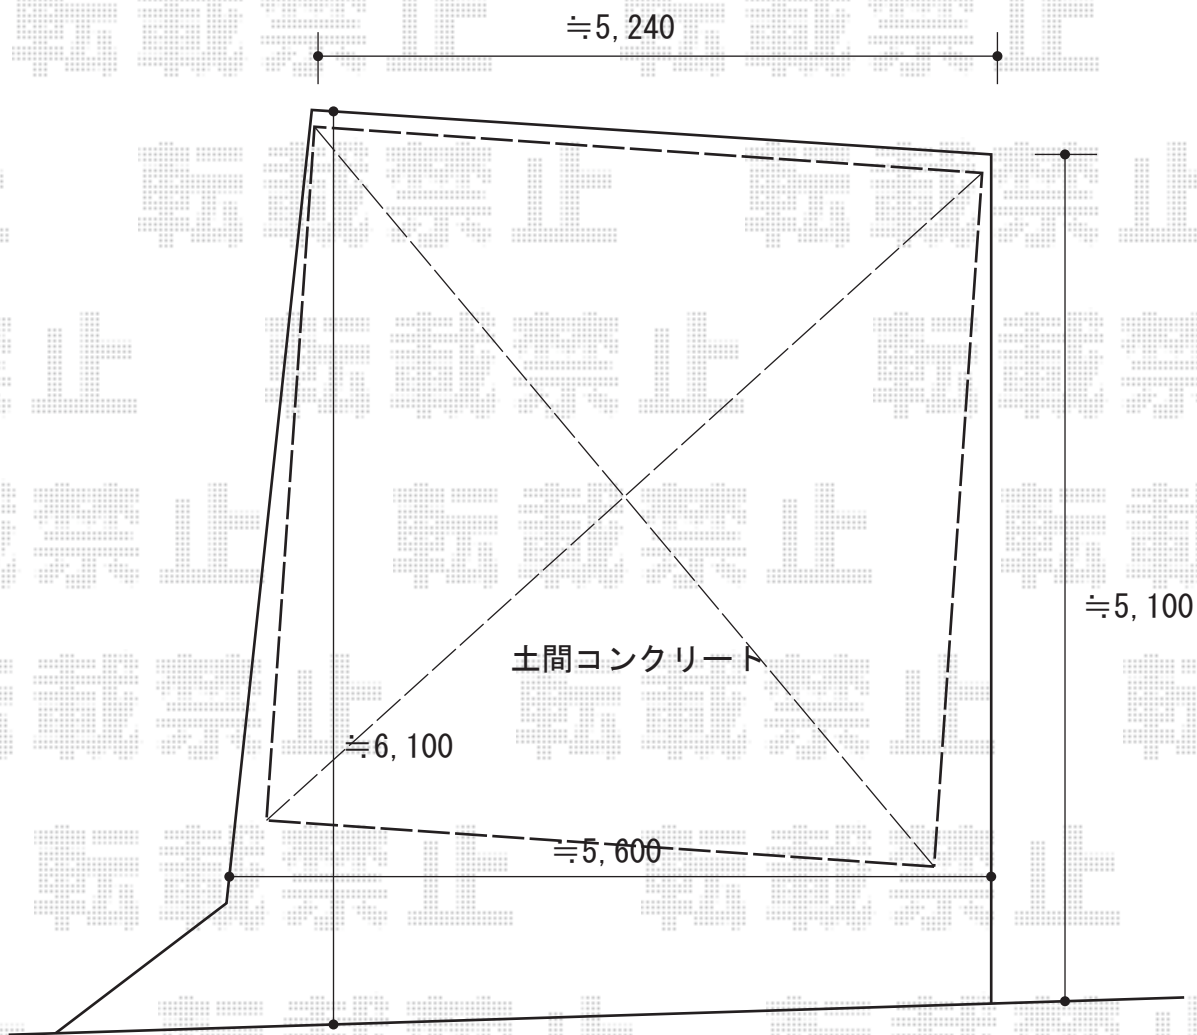

カーブポートシグマIII ワイド 積雪~20cm対応

トステム カーブポートシグマIII ワイド 積雪~20cm対応
幅=5,140mm
奥行=4,980mm
色：オータムブラウン
屋根材：熱線吸収アクアポリカーボネート（ライトブルー）
柱仕様：ロング柱23仕様（有効高 約2,300mm）

現場状況や作図制限により概略図の内容と多少の違いが生じることがございます。
施工時は、現場優先とさせて頂きたく思いますので、お立会い頂き、
最終のご指示のほど、何卒、宜しくお願い致します。