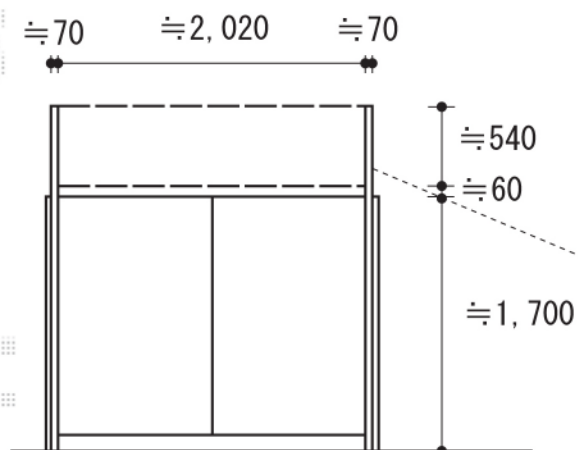

# シャレオR2型フェンス 間仕切りタイプ

TOEX シャレオR2型フェンス 間仕切りタイプ  
本体1枚 (W×H) = (2,000×600mm) (¥23,100) × 1枚  
端柱： T-6(¥2,100) × 2本  
部品セットC： 端柱用(¥550) × 2セット  
色： シャイングレー

現場状況や作図制限により概略図の内容と多少の違いが生じることがございます。  
施工時は、現場優先とさせて頂きたく思いますので、お立会い頂き、  
最終のご指示のほど、何卒、宜しくお願い致します。