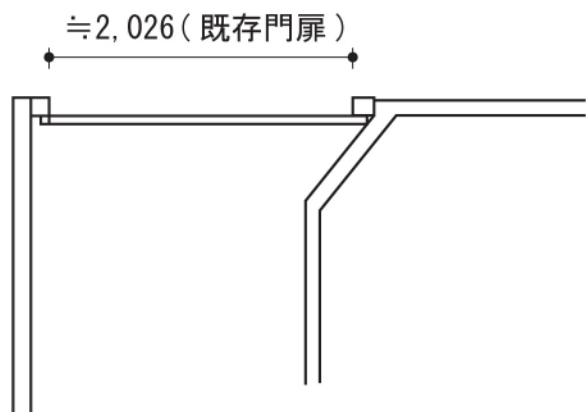

# シャレオR2型フェンス 間仕切りタイプ

TOEX シャレオR2型フェンス 間仕切りタイプ  
本体1枚 (W×H) = (2,000×600mm) (¥23,100) × 1枚  
端柱： T-6(¥2,100) × 2本  
部品セットC： 端柱用(¥550) × 2セット  
色： シャイングレー

現場状況や作図制限により概略図の内容と多少の違いが生じることがございます。  
施工時は、現場優先とさせて頂きたく思いますので、お立会い頂き、  
最終のご指示のほど、何卒、宜しくお願い致します。