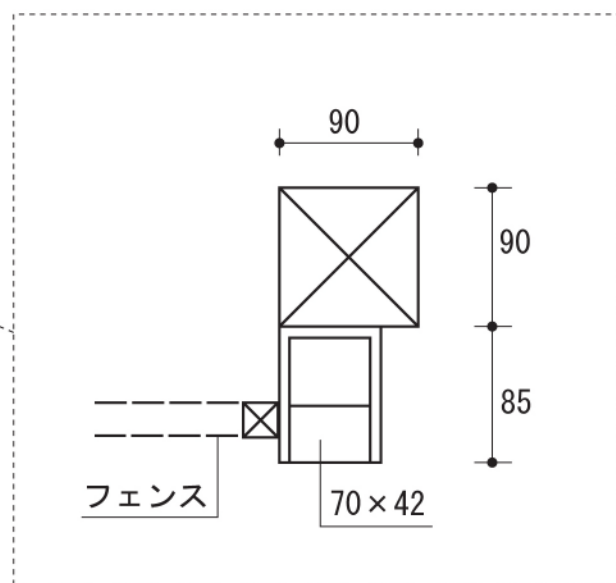

# シャレオR2型フェンス 間仕切りタイプ

TOEX シャレオR2型フェンス 間仕切りタイプ  
本体1枚 (W×H) = (2,000×600mm) (¥23,100) × 1枚  
端柱： T-6(¥2,100) × 2本  
部品セットC： 端柱用(¥550) × 2セット  
色： シャイングレー

現場状況や作図制限により概略図の内容と多少の違いが生じることがございます。  
施工時は、現場優先とさせて頂きたく思いますので、お立会い頂き、  
最終のご指示のほど、何卒、宜しくお願い致します。