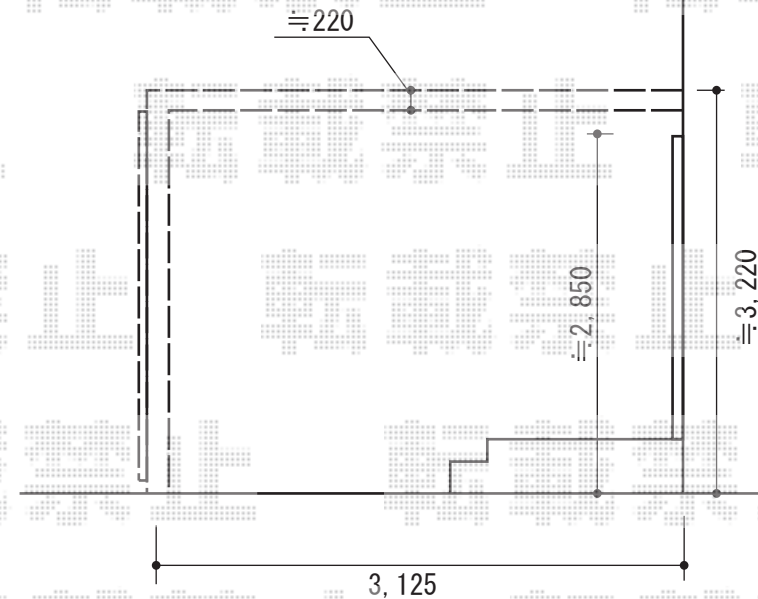

リレーリア テラス屋根 単体 積雪~20cm対応

YKK AP リレーリア テラス屋根 単体 積雪~20cm対応
 間口= 2.0間 (柱芯々3,640mm 屋根幅3,550mm)
 出幅= 10.5尺 (3,125mm)
 色: プラチナステン
 屋根材: 【仮】熱線遮断ポリカーボネート (アースブルーマット調)
 柱仕様: 柱標準タイプ (柱2本)
 エントランス用壁面材: スクリーン4型(1間・R) *プラチナステン
 エントランス用ビルトインポスト: B型・R(右)
 *ポスト口高さ:1025
 パナソニック製・正面パネルF型
 ネームプレート: (372×80) アクリル・乳白色 *塗装あり