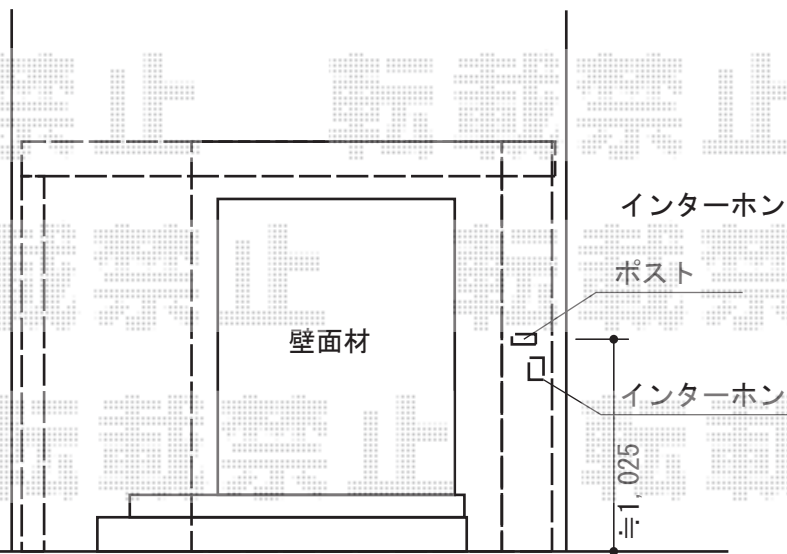

リレーリア テラス屋根 単体 積雪~20cm対応

YKK AP リレーリア テラス屋根 単体 積雪~20cm対応
 間口= 2.0間 (柱芯々3,640mm 屋根幅3,550mm)
 出幅= 10.5尺 (3,125mm)
 色: プラチナステン
 屋根材: 【仮】熱線遮断ポリカーボネート (アースブルーマット調)
 柱仕様: 柱標準タイプ (柱2本)
 エントランス用壁面材: スクリーン4型(1間・R) *プラチナステン
 エントランス用ビルトインポスト: B型・R(右)
 *ポスト口高さ:1025
 パナソニック製・正面パネルF型
 ネームプレート: (372×80) アクリル・乳白色 *塗装あり