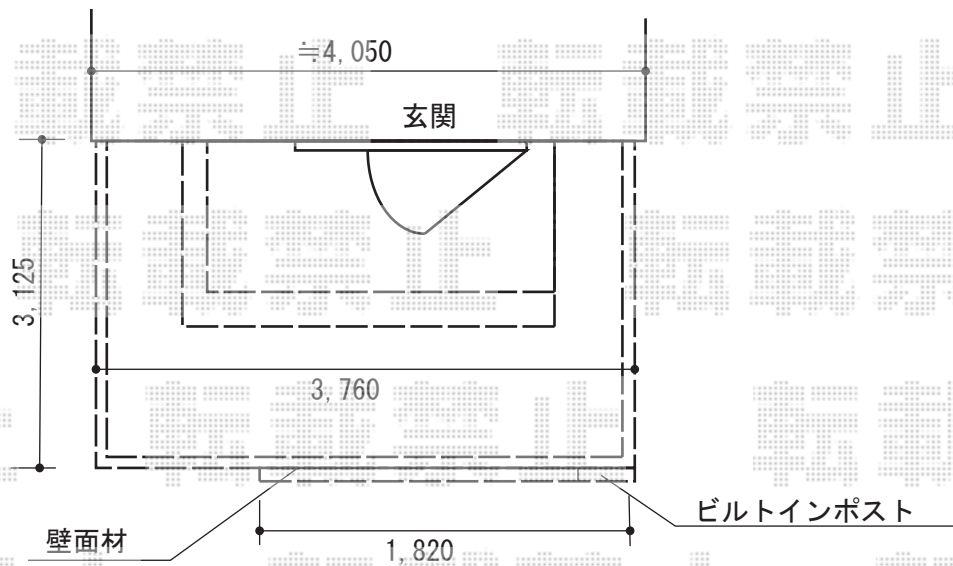

リレーリア テラス屋根 単体 積雪~20cm対応

YKK AP リレーリア テラス屋根 単体 積雪~20cm対応
 間口= 2.0間 (柱芯々3,640mm 屋根幅3,550mm)
 出幅= 10.5尺 (3,125mm)
 色: プラチナステン
 屋根材: 【仮】熱線遮断ポリカーボネート (アースブルーマット調)
 柱仕様: 柱標準タイプ (柱2本)
 エントランス用壁面材: スクリーン4型(1間・R) *プラチナステン
 エントランス用ビルトインポスト: B型・R(右)
 *ポスト口高さ:1025
 パナソニック製・正面パネルF型
 ネームプレート: (372×80) アクリル・乳白色 *塗装あり