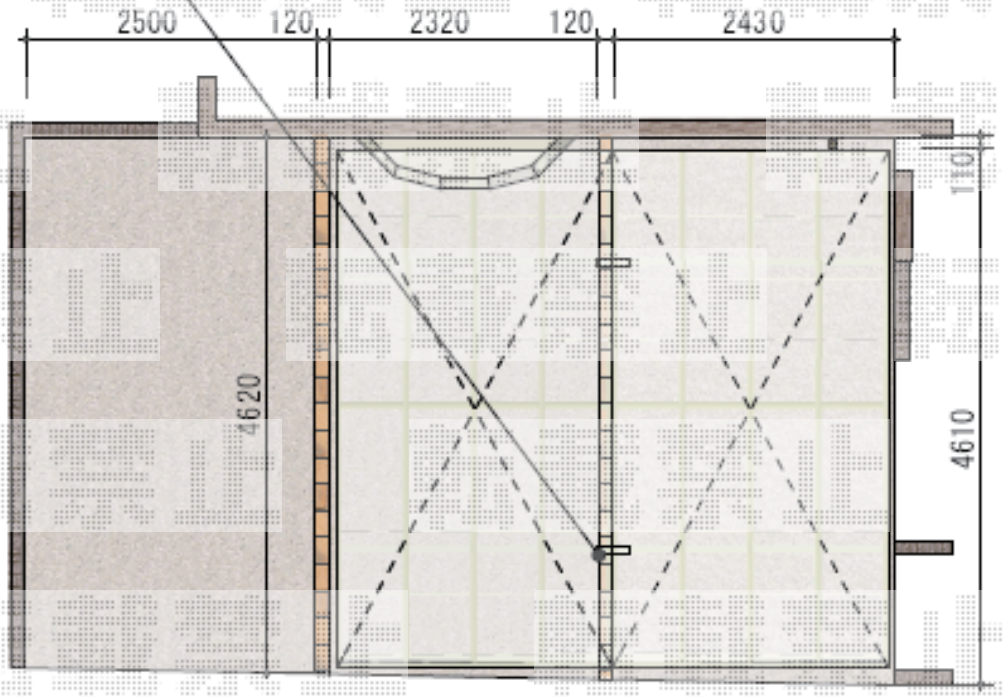

EDGE(エッジ) 片流れ 背面合掌 積雪~20cm対応

新日軽 EDGE(エッジ) 片流れ 背面合掌 積雪~20cm対応
幅= 4,772mm[24・24タイプ]
奥行= 5,040mm
色: シャイングレー
屋根材: ポリカーボネート板(ブルースモーク)
柱仕様: 長柱(H: 2,350mm)

平面図

現場状況や作図制限により概略図の内容と多少の違いが生じることがございます。
施工時は、現場優先とさせて頂きたく思いますので、お立会い頂き、
最終のご指示のほど、何卒、宜しくお願い致します。