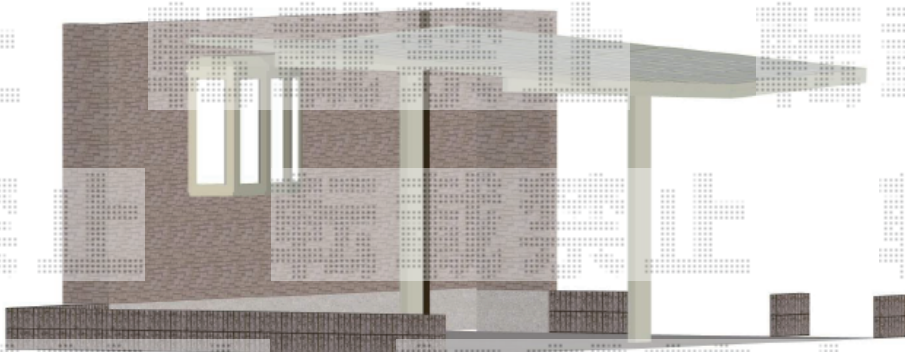

EDGE(エッジ) 片流れ 背面合掌 積雪~20cm対応

新日軽 EDGE(エッジ) 片流れ 背面合掌 積雪~20cm対応
幅= 4,772mm[24・24タイプ]
奥行= 5,040mm
色: シャイングレー
屋根材: ポリカーボネート板(ブルースモーク)
柱仕様: 長柱(H: 2,350mm)

平面図

現場状況や作図制限により概略図の内容と多少の違いが生じることがございます。
施工時は、現場優先とさせて頂きたく思いますので、お立会い頂き、
最終のご指示のほど、何卒、宜しくお願い致します。