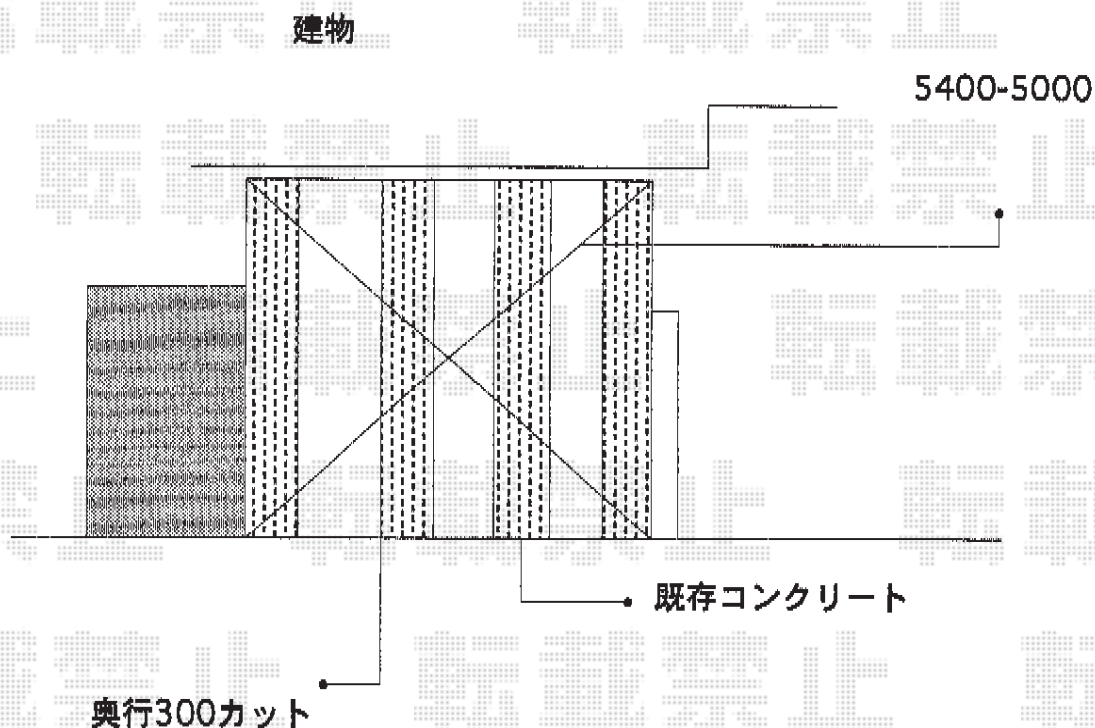

エフルージュツインEX 後方支持タイプ 積雪～20cm対応

YKK AP エフルージュツインEX 後方支持タイプ 積雪～20cm対応
幅= 5,400mm
奥行= 5,000mm
色： カームブラック
屋根材： ポリカーボネート（トーマイマット）
柱仕様： ハイルフ柱仕様（有効高 約2,300mm）

現場状況や作図制限により概略図の内容と多少の違いが生じることがございます。
施工時は、現場優先とさせていただきますので、お立会い頂き、
最終のご指示のほど、何卒、宜しくお願い致します。