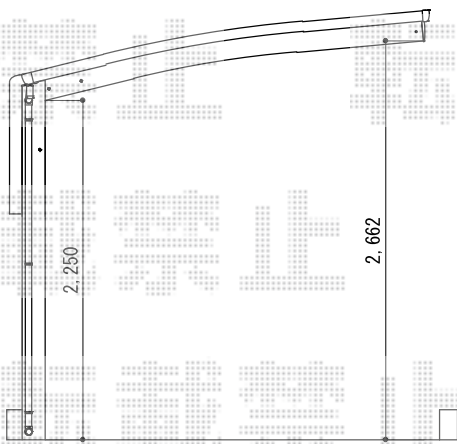

プレシオSPORT アルファ 積雪～20cm対応

Value Select プレシオSPORT アルファ 積雪～20cm対応
幅= 2,702mm
奥行= 5,052mm
色： チャコールブラック
屋根材： ポリカーボネート（ガラスマット）
柱仕様： ハイルーフ柱仕様（有効高 約2,250mm）

Value Select 収納式物干しセット2型 2本入り
色： チャコールブラック
数量： 1セット

現場状況や作図制限により概略図の内容と多少の違いが生じることがございます。
施工時は、現場優先とさせて頂きたく思いますので、お立会い頂き、
最終のご指示のほど、何卒、宜しくお願い致します。