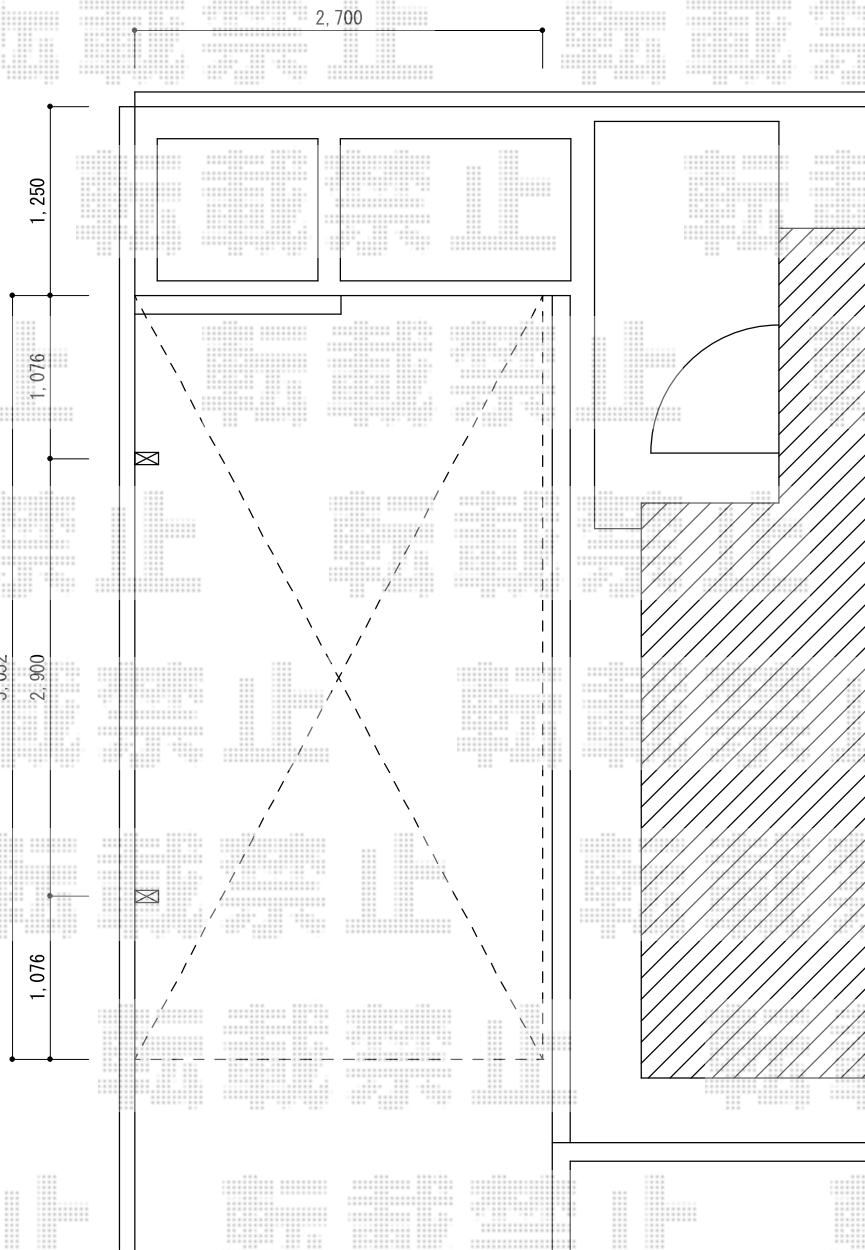

プレシオSPORT アルファ 積雪～20cm対応

Value Select プレシオSPORT アルファ 積雪～20cm対応
幅= 2,702mm
奥行= 5,052mm
色： チャコールブラック
屋根材： ポリカーボネート（ガラスマット）
柱仕様： ハイルーフ柱仕様（有効高 約2,250mm）

Value Select 収納式物干しセット2型 2本入り
色： チャコールブラック
数量： 1セット

現場状況や作図制限により概略図の内容と多少の違いが生じることがございます。
施工時は、現場優先とさせて頂きたく思いますので、お立会い頂き、
最終のご指示のほど、何卒、宜しくお願い致します。