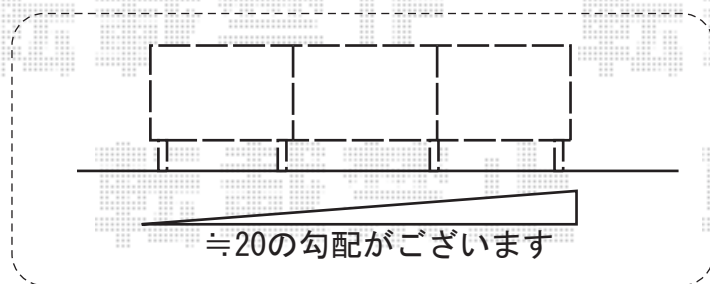

## ビューテクトR1型

【こちらはビューテクトのイメージ図となります】

YKK AP ビューテクトR1型

本体1枚 (W×H) = (1,975mm×1,400mm) ×3枚

自由柱 : T-140×2本

自由柱 : T-160×2本

中棧 : ×3セット

エンドキャップ : ×1セット

直線継手 : ×2セット

色 : プラチナステン

現場状況や作図制限により概略図の内容と多少の違いが生じることがございます。  
施工時は、現場優先とさせて頂きたく思いますので、お立会い頂き、  
最終のご指示のほど、何卒、宜しくお願い致します。

EX-SHOP  
HTTP://WWW.EX-SHOP.NET

担当 : 松保

全ての著作権は、エクスショップに帰属します。当社とのお取引目的外的使用・複製・転載禁止となっております。