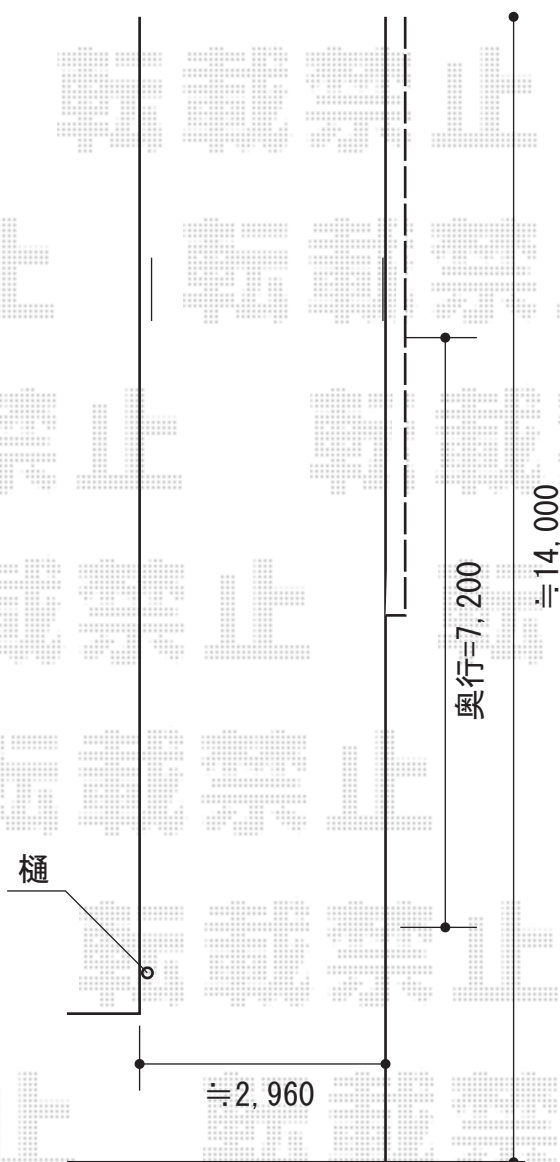

## ビューテクトR1型

【こちらはビューテクトのイメージ図となります】

YKK AP ビューテクトR1型

本体1枚 (W×H) = (1,975mm×1,400mm) ×3枚

自由柱 : T-140×2本

自由柱 : T-160×2本

中棧 : ×3セット

エンドキャップ : ×1セット

直線継手 : ×2セット

色 : プラチナステン

現場状況や作図制限により概略図の内容と多少の違いが生じることがございます。  
施工時は、現場優先とさせて頂きたく思いますので、お立会い頂き、  
最終のご指示のほど、何卒、宜しくお願い致します。

EX-SHOP  
HTTP://WWW.EX-SHOP.NET

担当 : 松保

全ての著作権は、エクスショップに帰属します。当社とのお取引目的外的使用・複製・転載禁止となっております。