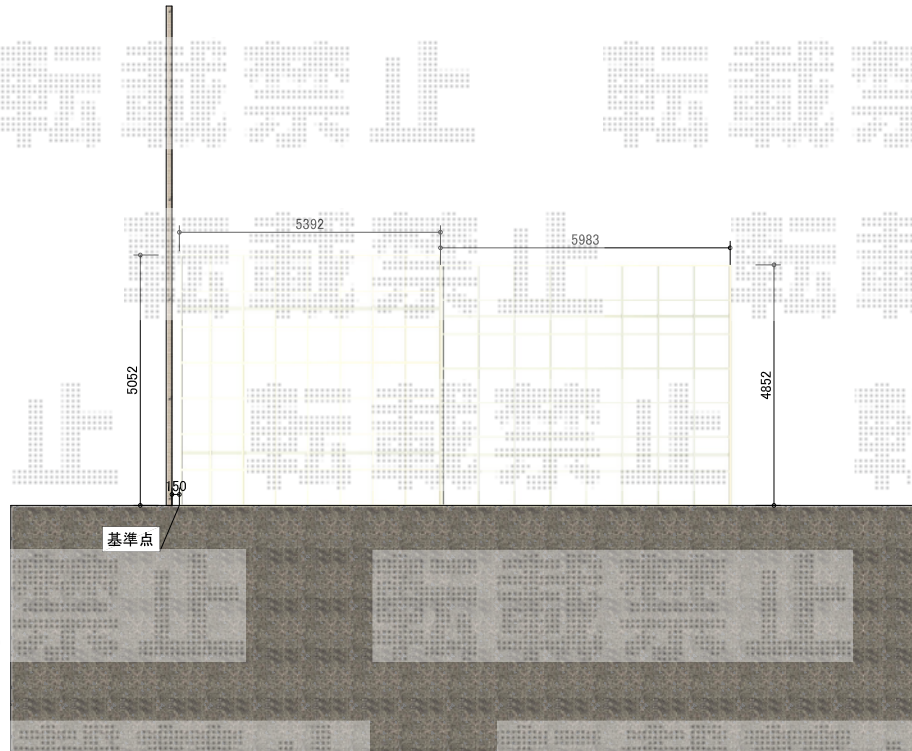

カーポート  
レイナツインポートグラン  
ハイルーフ プラチナステン色  
5.1-5.4 H  
屋根：ポリカ（トーマイマット）

カーポート  
レイナツインポートグラン  
ハイロング プラチナステン色  
5.1-6.0 L  
屋根：ポリカ（トーマイマット）  
H 3.0.0 カット、奥行き2.0.0 カット

YKK AP 【外観左】レイナツインポートグラン積雪～20cm対応  
幅=5,392mm  
奥行=5,052mm  
色：プラチナステン  
屋根材：ポリカーボネート（トーマイマット）  
柱仕様：ハイルーフ柱仕様（有効高 約2,350mm）

YKK AP 【外観右】レイナツインポートグラン積雪～20cm対応  
幅=5,983mm  
奥行=5,052mm  
色：プラチナステン  
屋根材：ポリカーボネート（トーマイマット）  
柱仕様：ハイロング柱仕様（有効高 約2,800mm）

現場状況や作図制限により概略図の内容と多少の違いが生じることがございます。  
施工時は、現場優先とさせて頂きたく思いますので、お立会い頂き、  
最終のご指示のほど、何卒、宜しくお願い致します。