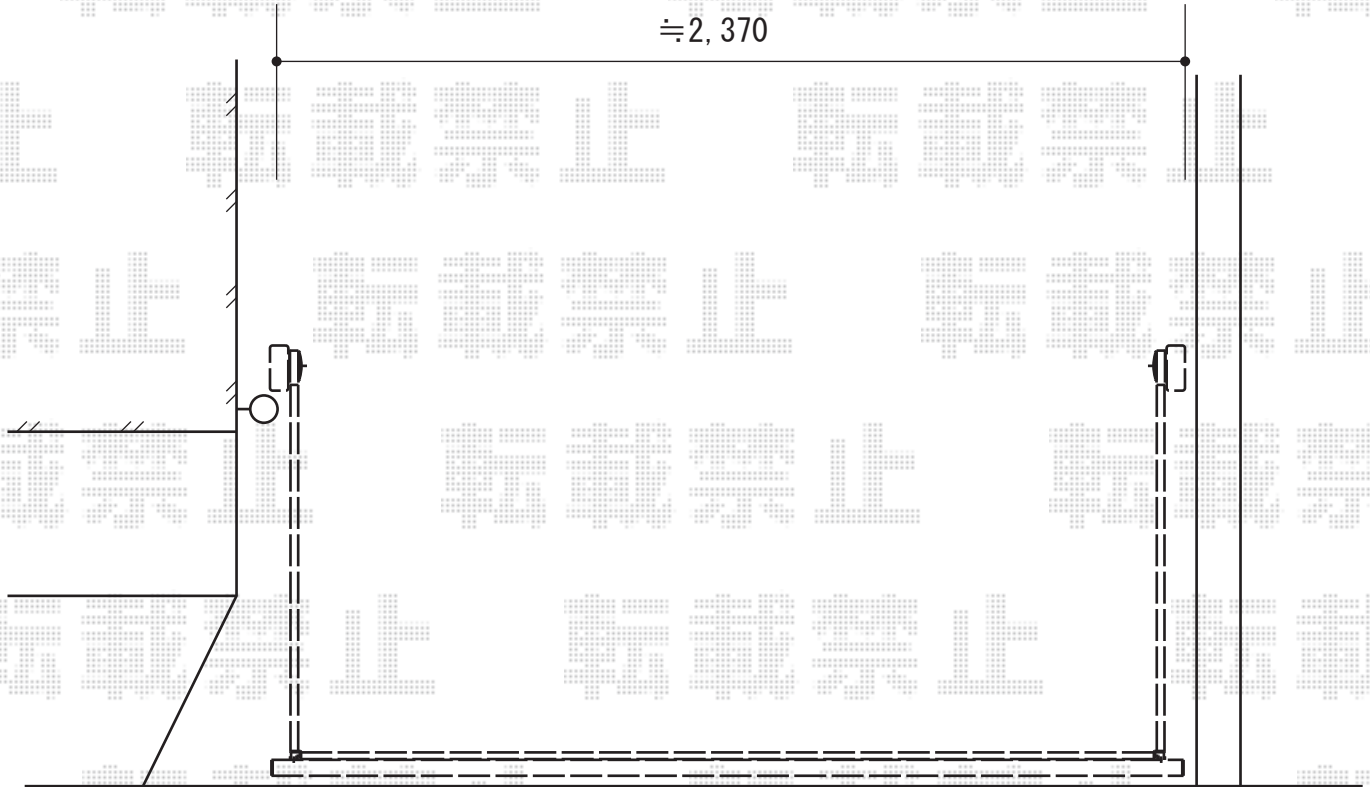

アルシャインHG ノンキャスター 片開き

道路側

TOEX アルシャインHG ノンキャスター 片開き  
開口幅=2,118mm  
全幅=2,868mm  
たたみ幅=662mm  
高さ=1,200mm  
色：シャイングレー+クリエラスク  
キャスター数：なし  
落棒数：2本

現場状況や作図制限により概略図の内容と多少の違いが生じることがございます。  
施工時は、現場優先とさせて頂きたく思いますので、お立会い頂き、  
最終のご指示のほど、何卒、宜しくお願い致します。