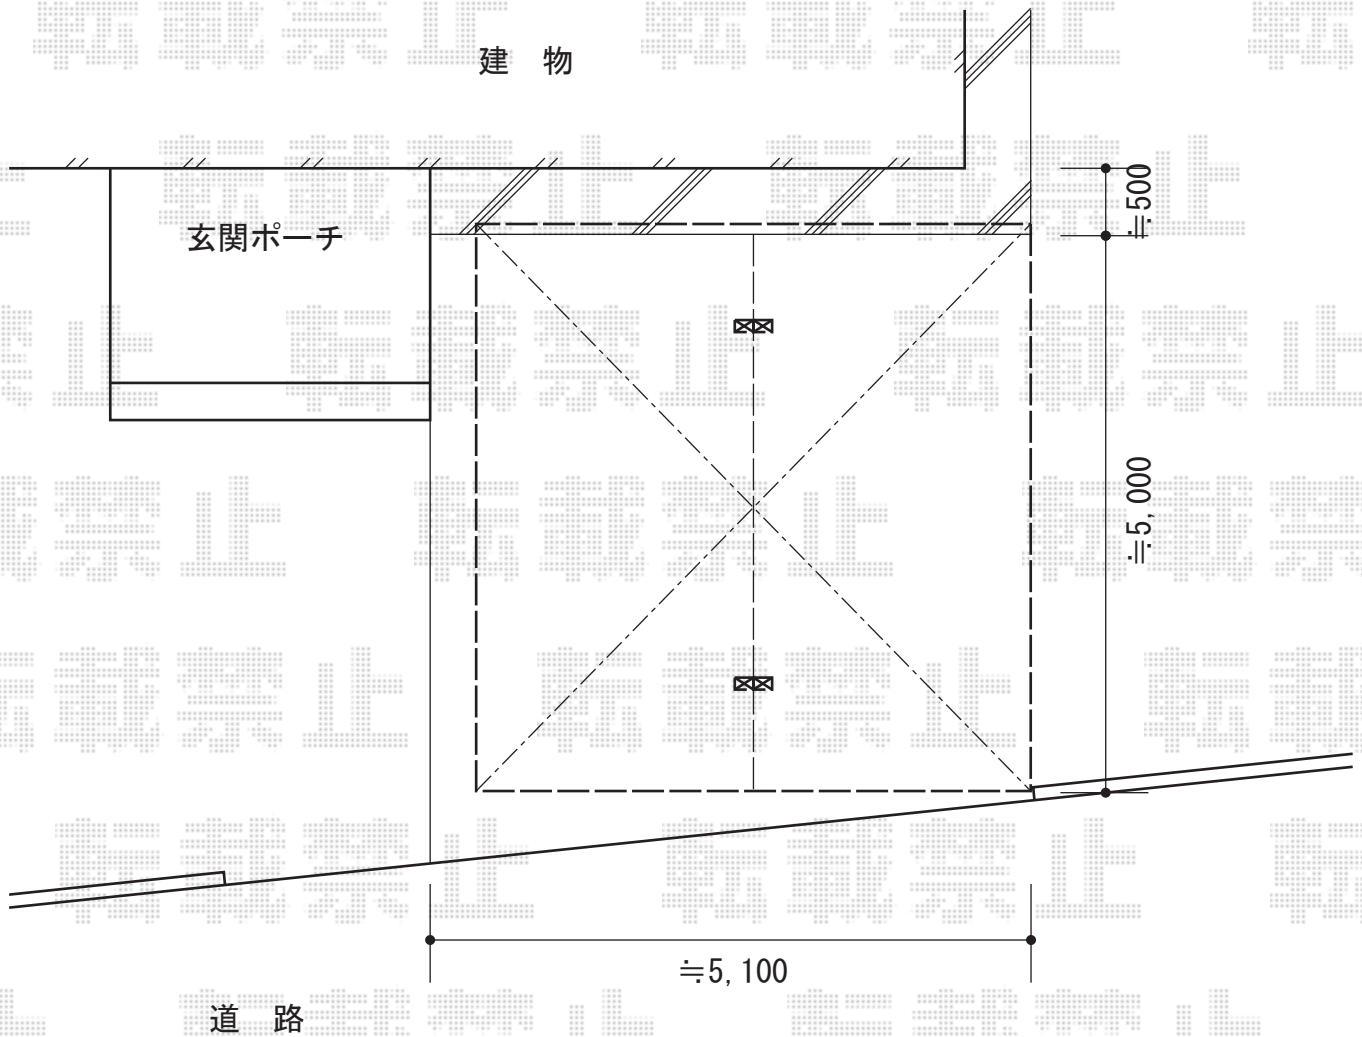

プレシオSPORT Y合掌 積雪~20cm対応

プレシオSPORT Y合掌 積雪~20cm対応
カテゴリ カーポート メーカー Value Select 型番
幅= 4,817mm
奥行= 5,052mm
色： ノーブルステン
屋根材： ポリカーボネート（ガラスマット）
柱仕様： ハイルフ柱仕様（有効高 約2,250mm）

現場状況や作図制限により概略図の内容と多少の違いが生じることがございます。
施工時は、現場優先とさせて頂きたく思いますので、お立会い頂き、
最終のご指示のほど、何卒、宜しくお願い致します。